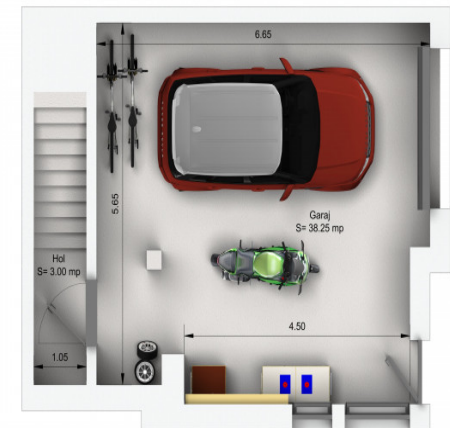

PLAN DEMISOL
Suprafata utila : 41.25 mp