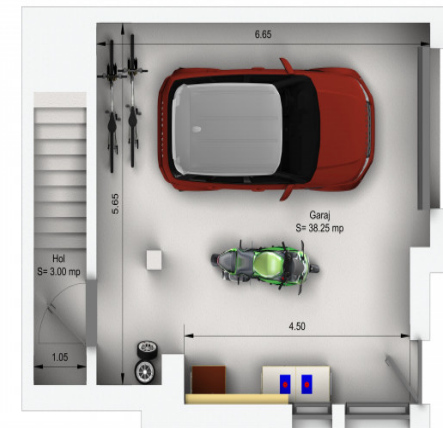

CASA TIP DUPLEX 4 CAMERE, SEMIFINISATA,
161MP, MANASTUR ZONA CAMPULUI
ID: P12171

DE VANZARE

PLAN DEMISOL
Suprafata utila : 41.25 mp

PERSOANA DE CONTACT: BOGDAN PETRU
TEL.MOBIL: 0722.577386
EMAIL: office@weltimobiliare.ro