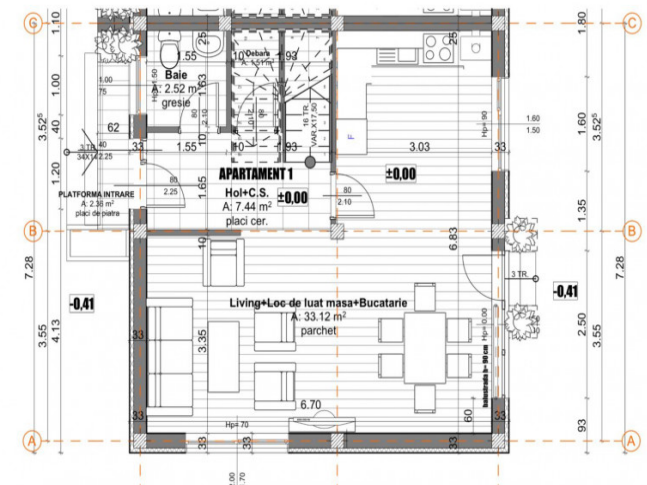

DUPLEX PE 3 NIVELURI, 114MP UTILI, ZONA
IULIUS PARK, INTRE LACURI
ID: P15460

DE VANZARE

PERSOANA DE CONTACT: ADRIAN SZILAGYI
TEL.MOBIL: 0733.223900
EMAIL: office@weltimobiliare.ro