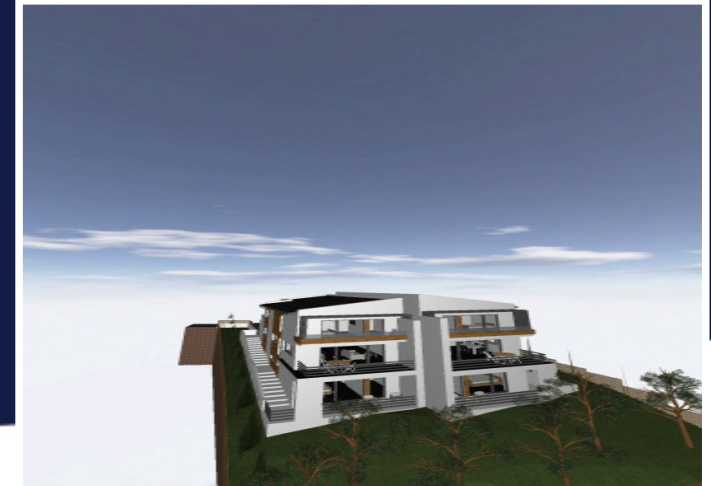

**VANZARE DUPLEX SEMIFINISAT, ZONA  
CENTURA FLORESTI  
ID: P5781**

**DE VANZARE**

**PERSOANA DE CONTACT: RAUL GAVRIL**

**TEL.MOBIL: 0727.228817**

**EMAIL: [office@weltimobiliare.ro](mailto:office@weltimobiliare.ro)**