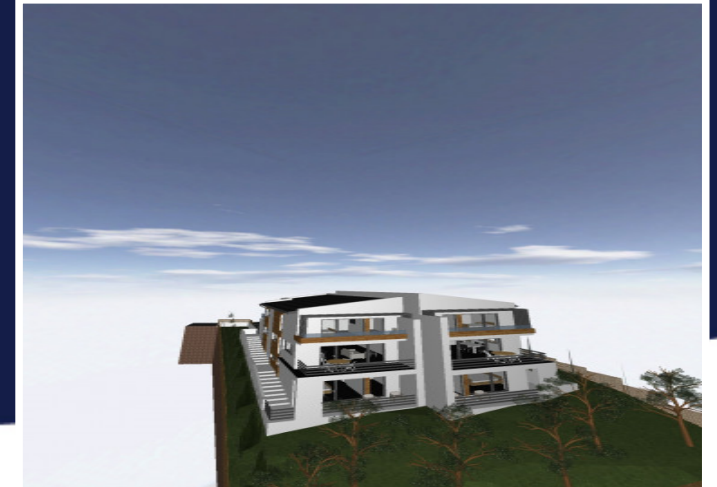

**VANZARE DUPLEX SEMIFINISAT, ZONA
CENTURA FLORESTI
ID: P5781**

DE VANZARE

PERSOANA DE CONTACT: RAUL GAVRIL

TEL.MOBIL: 0727.228817

EMAIL: office@weltimobiliare.ro