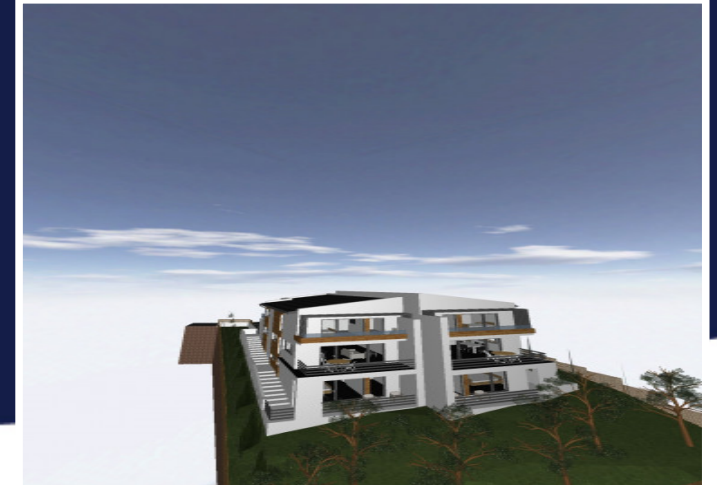

**VANZARE DUPLEX SEMIFINISAT, ZONA
CENTURA FLORESTI
ID: P5781**

DE VANZARE

PERSOANA DE CONTACT: RAUL GAVRIL
TEL.MOBIL: 0727.228817
EMAIL: office@weltimobiliare.ro