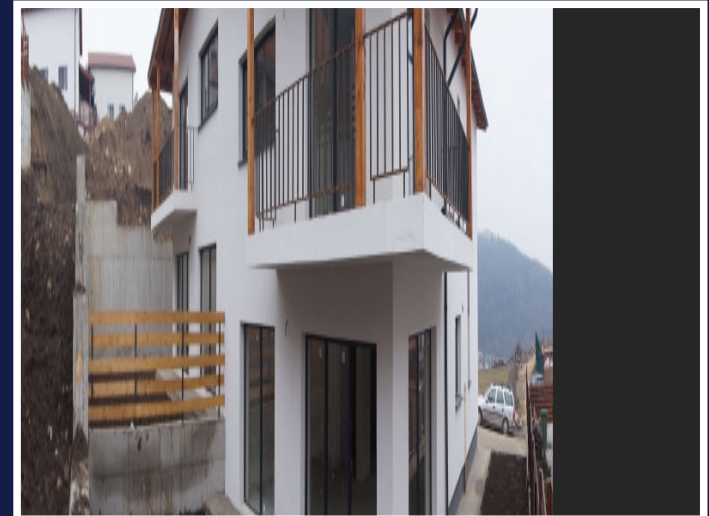

OFERTA! VILA TIP DUPLEX NOU SEMIFINISAT,
FLORESTI, 118MP, PANORAMA, 2 PARCARI
ID: P5725

DE VANZARE

Pret: 74 900 €

Supr. utila: 118 m²

Nr. camere: 4

Nr. bai: 3

Supr. teren: 285 m²

PERSOANA DE CONTACT: ERVIN CSIKI