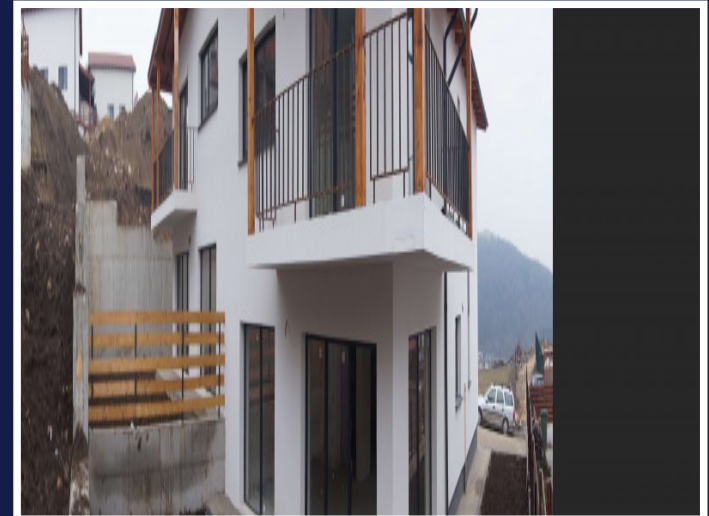

CASA TIP DUPLEX, CONSTRUCTIE NOUA,
FLORESTI, 118MP, PANORAMA, 2 PARCARI
ID: P5725

DE VANZARE

Pret: 76 900 €

Supr. utila: 118 m²

Nr. camere: 4

Nr. bai: 3

Supr. teren: 285 m²

PERSOANA DE CONTACT: ERVIN CSIKI