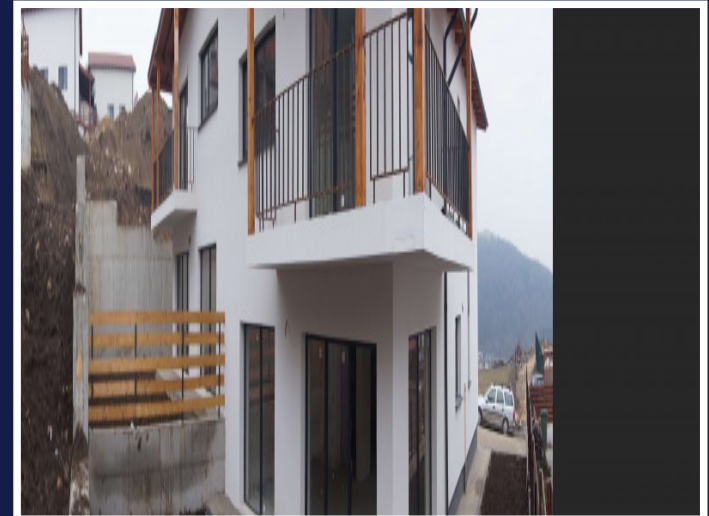

OFERTA! VILA TIP DUPLEX NOU SEMIFINISAT,
FLORESTI, 118MP, PANORAMA, 2 PARCARI
ID: P5725

DE VANZARE

Pret: 74 900 €

Supr. utila: 118 m²

Nr. camere: 4

Nr. bai: 3

Supr. teren: 285 m²

PERSOANA DE CONTACT: