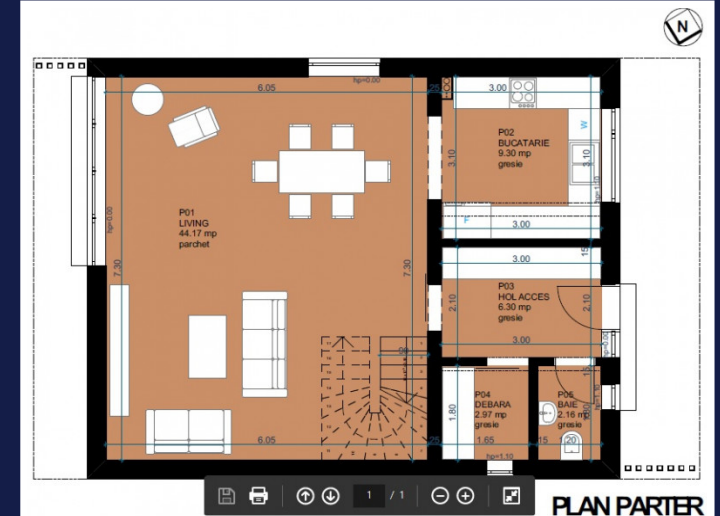

CASA INDIVIDUALA, DESIGN MODERN, IN
ZONA FOARTE LINISTITA, PANORAMA
SUPERBA

DE VANZARE

ID: P8760

Pret: 195 000 €

Supr. utila: 150 m²

Nr. camere: 4

Nr. bai: 3

Supr. teren: 520 m²