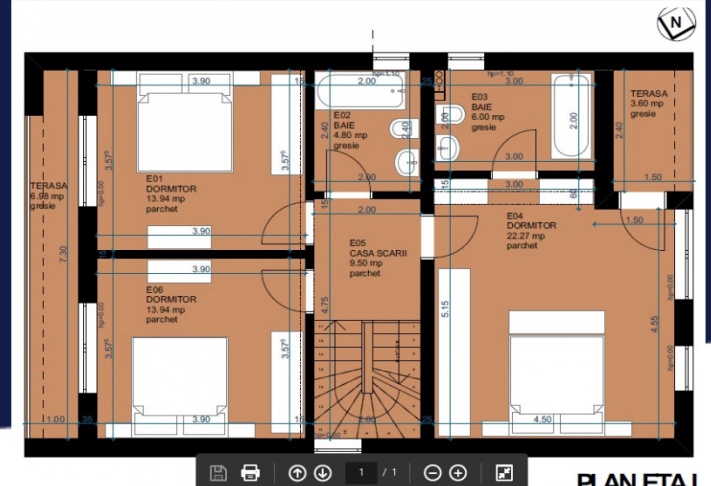

CASA INDIVIDUALA, DESIGN MODERN, IN
ZONA FOARTE LINISTITA, PANORAMA
SUPERBA

DE VANZARE

ID: P8760

Pret: 195 000 €

Supr. utila: 150 m²

Nr. camere: 4

Nr. bai: 3

Supr. teren: 520 m²