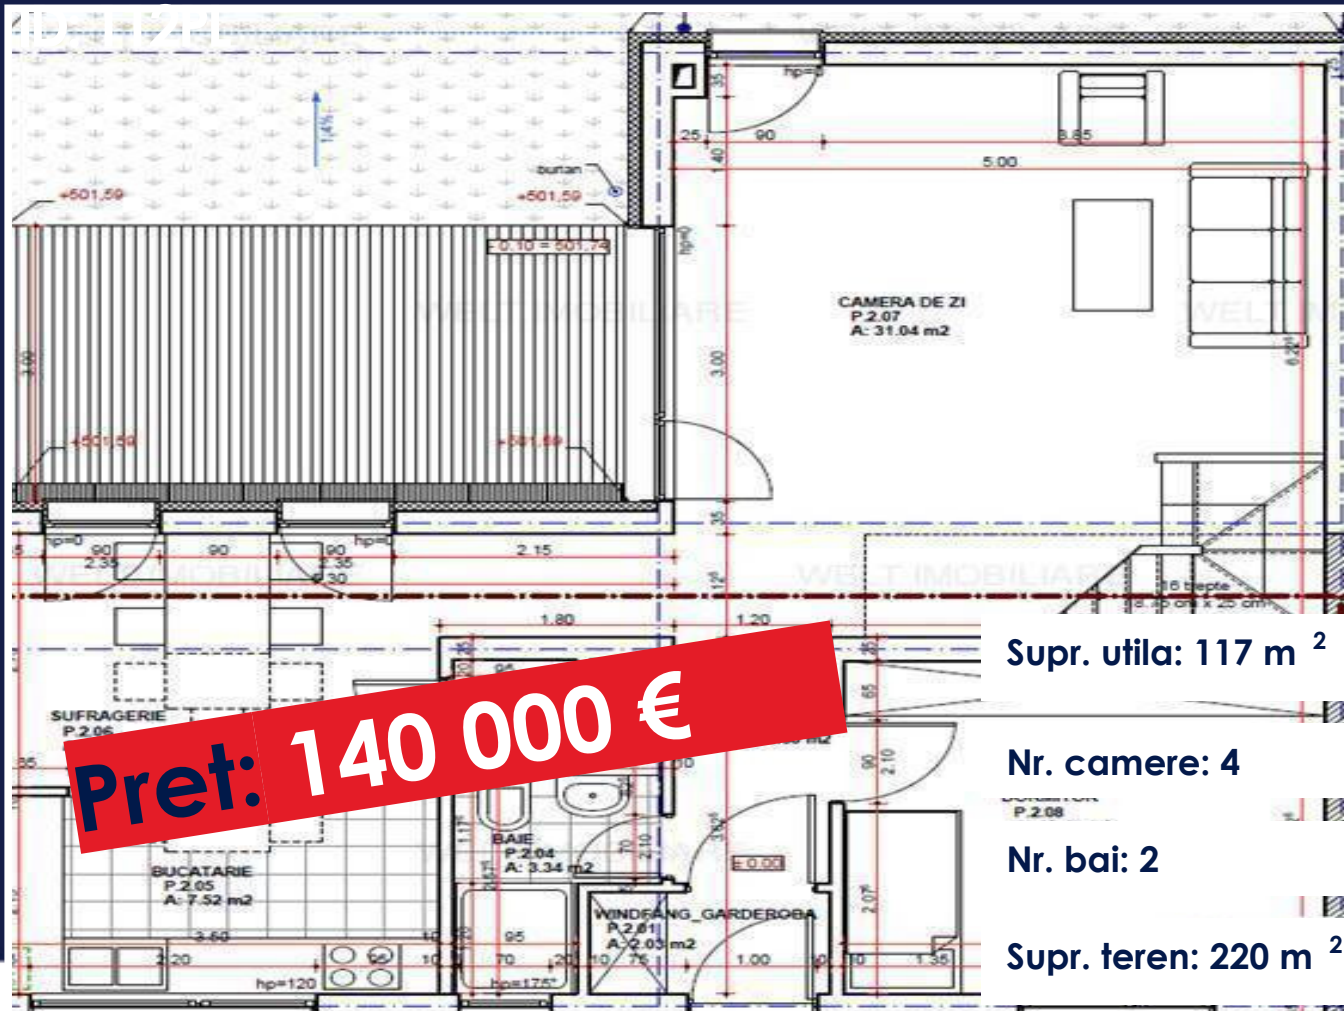

CASA INSIRUITA DE VANZARE, IN EUROPA,
ANSAMBLU PRIVAT, 94 MP, TEREN 120 -220
MP

DE VANZARE

PERSONA DE CONTACT: MIHAI-SEBASTIAN POP
TEL.MOBIL: 0727.228818
EMAIL: office@weltimobiliare.ro