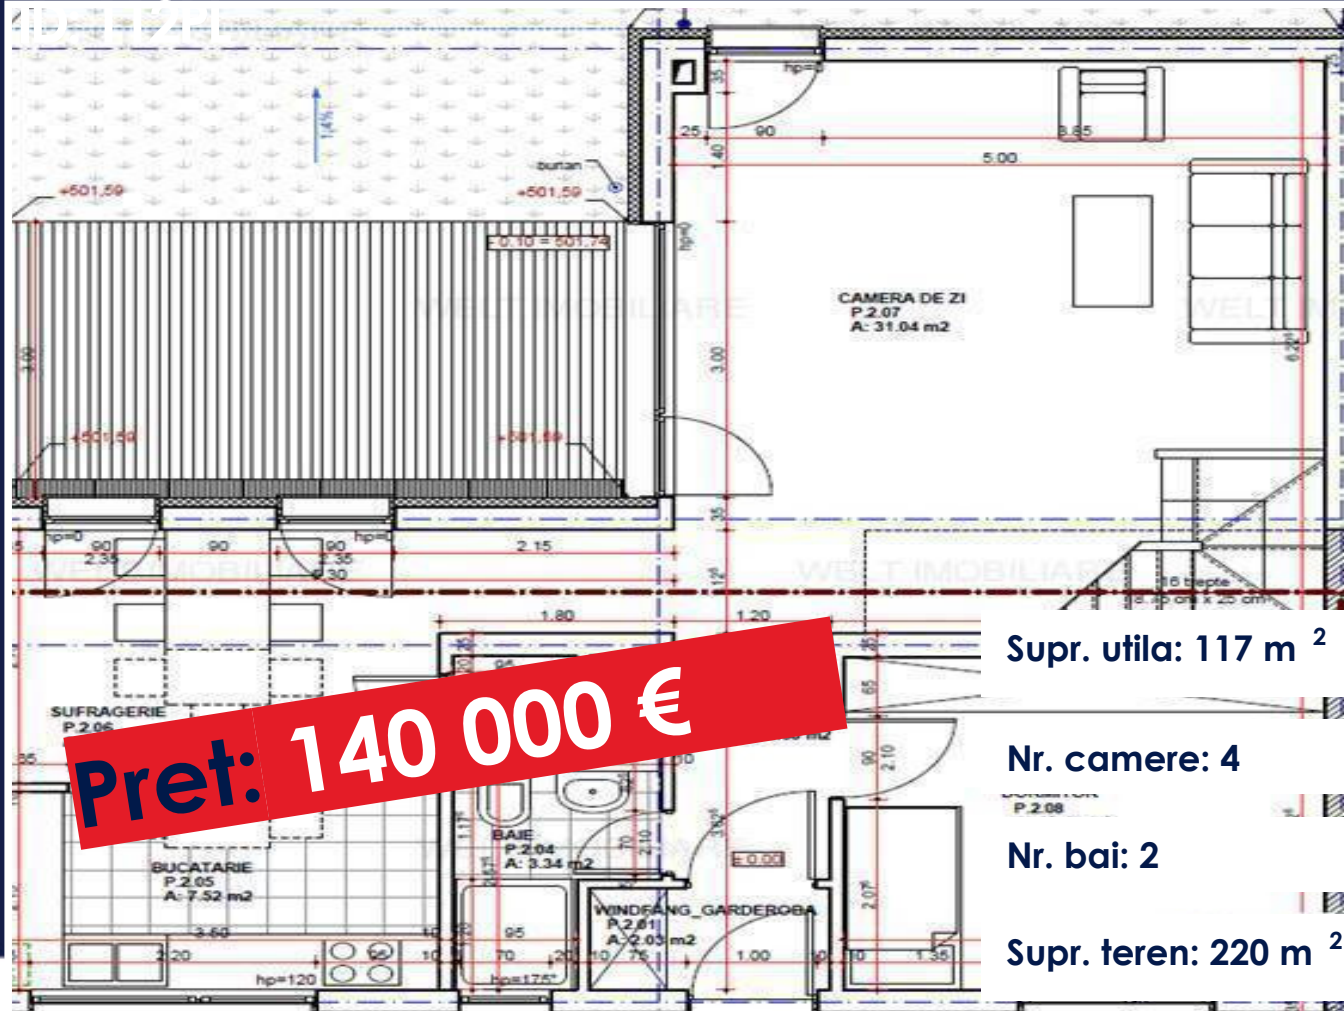

CASA INSIRUITA DE VANZARE, IN EUROPA,  
ANSAMBLU PRIVAT, 94 MP, TEREN 120 -220  
MP

DE VANZARE

PERSONA DE CONTACT: MIHAI-SEBASTIAN POP  
TEL.MOBIL: 0727.228818  
EMAIL: [office@weltimobiliare.ro](mailto:office@weltimobiliare.ro)