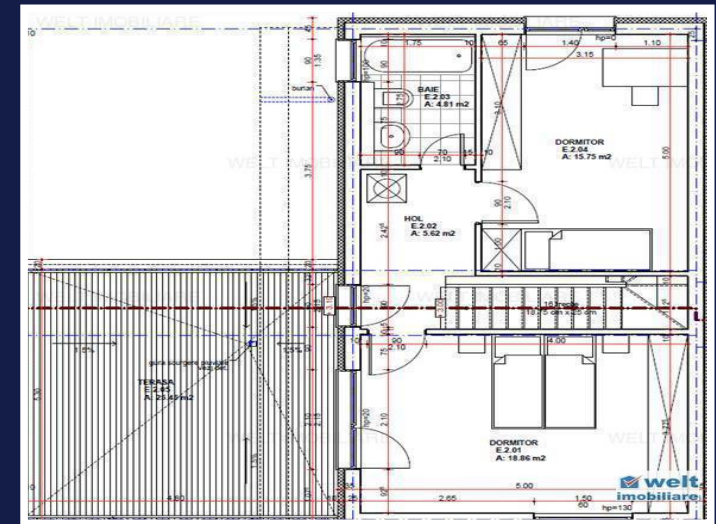

CASA INSIRUITA DE VANZARE, IN EUROPA,
ANSAMBLU PRIVAT, 94 MP, TEREN 120 -220
MP

DE VANZARE

PERSONA DE CONTACT: MIHAI-SEBASTIAN POP
TEL.MOBIL: 0727.228818
EMAIL: office@weltimobiliare.ro