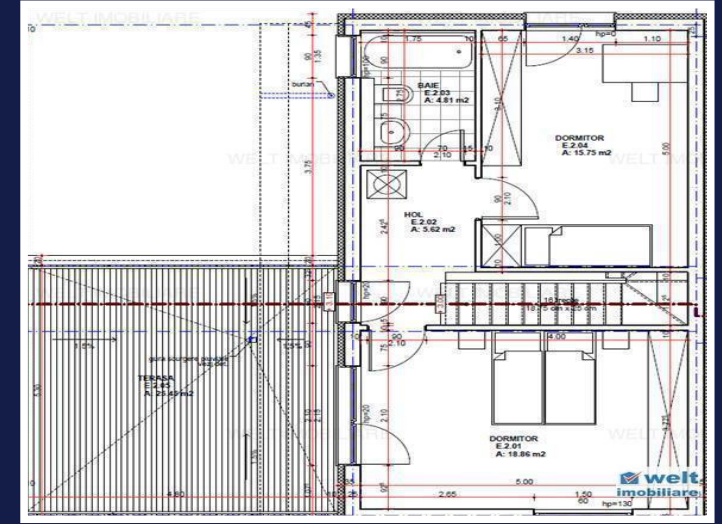

CASA INSIRUITA DE VANZARE, IN EUROPA,  
ANSAMBLU PRIVAT, 94 MP, TEREN 120 -220  
MP

DE VANZARE

PERSONA DE CONTACT: MIHAI-SEBASTIAN POP  
TEL.MOBIL: 0727.228818  
EMAIL: [office@weltimobiliare.ro](mailto:office@weltimobiliare.ro)