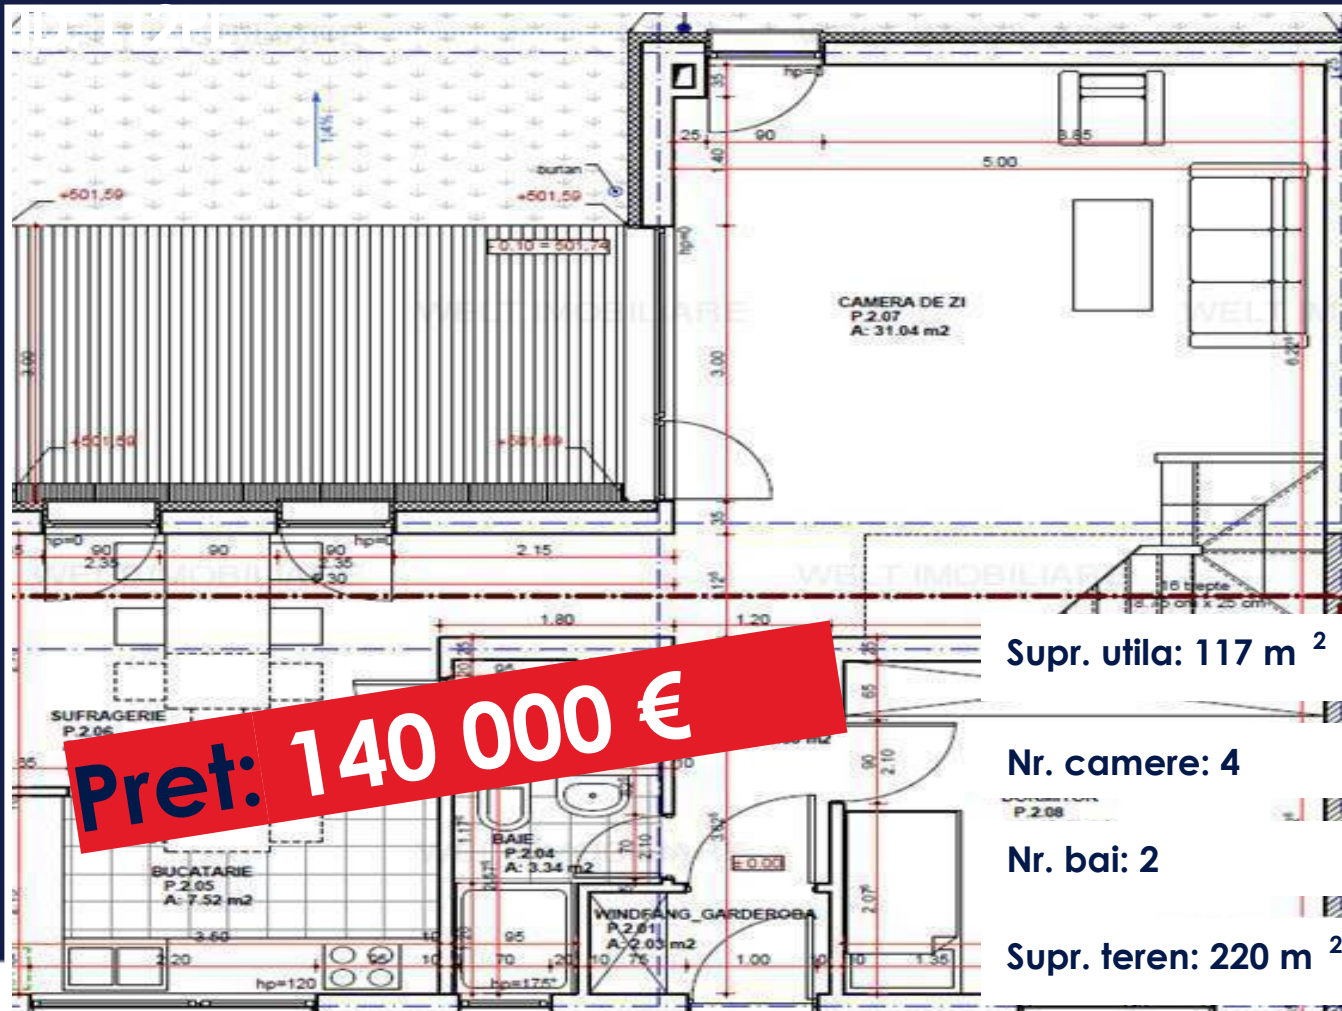

CASA INSIRUITA DE VANZARE, IN EUROPA,
ANSAMBLU PRIVAT, 94 MP, TEREN 120 -220
MP

DE VANZARE

PERSONA DE CONTACT: MIHAI-SEBASTIAN POP
TEL.MOBIL: 0727.228818
EMAIL: office@weltimobiliare.ro