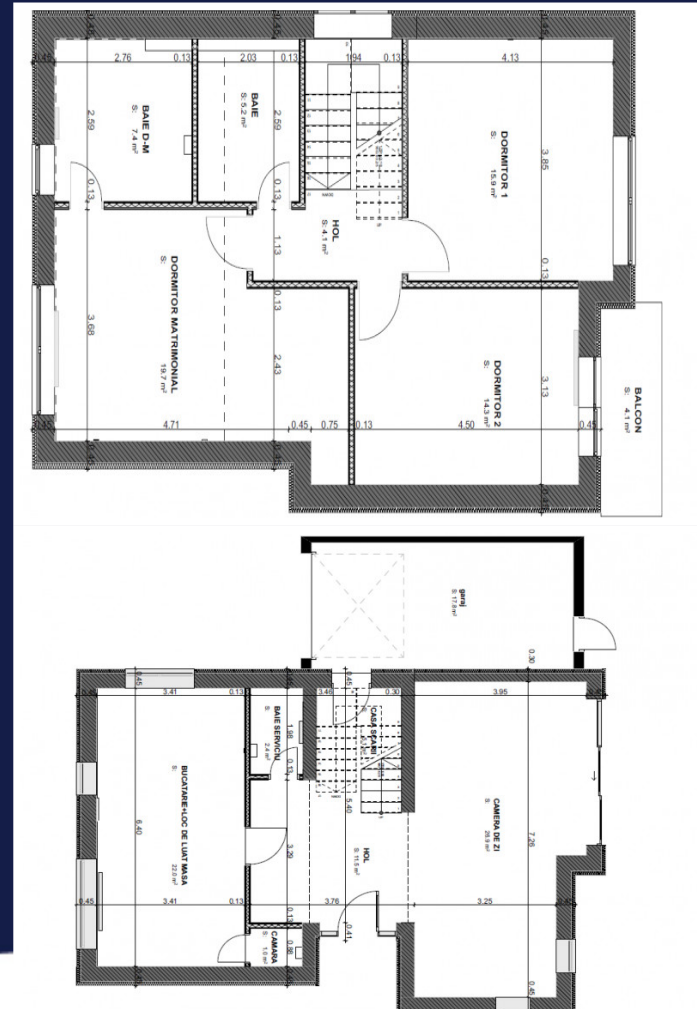

**VANZARE CASA INDIVIDUALA IN BORHANCI,
LOCATIE TOP, 168 MP, TEREN 420 MP, GARAJ
ID: P10466**

DE VANZARE

Pret: 235 000 €

Supr. utila: 168 m²

Nr. camere: 4

Nr. bai: 3

Supr. teren: 420 m²

PERSOANA DE CONTACT: MIHAI-SEBASTIAN POP