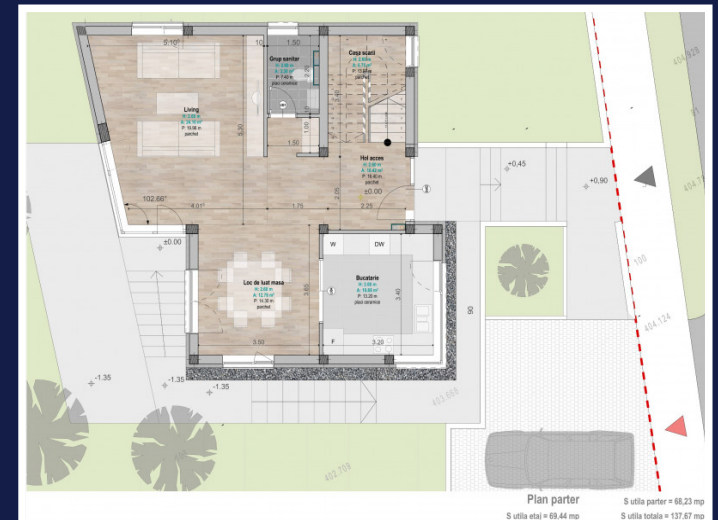

**VANZARE CASA INDIVIDUALA, P+E, 138 MP,
TEREN 511 MP, PANORAMA SUPERBA
ID: P7540**

DE VANZARE

Supr. utila: 138 m²

Nr. camere: 4

Nr. bai: 3

Supr. teren: 511 m²

PERSOANA DE CONTACT: MIHAI-SEBASTIAN POP
TEL.MOBIL: 0727.228818
EMAIL: office@weltimobiliare.ro