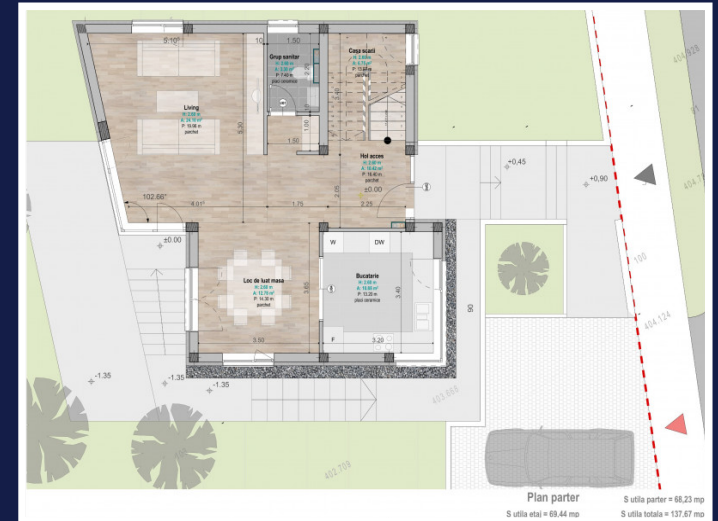

**VANZARE CASA INDIVIDUALA, P+E, 138 MP,  
TEREN 511 MP, PANORAMA SUPERBA  
ID: P7540**

**DE VANZARE**

**Pret: 178 000 €**

**Supr. utila: 138 m<sup>2</sup>**

**Nr. camere: 4**

**Nr. bai: 3**

**Supr. teren: 511 m<sup>2</sup>**