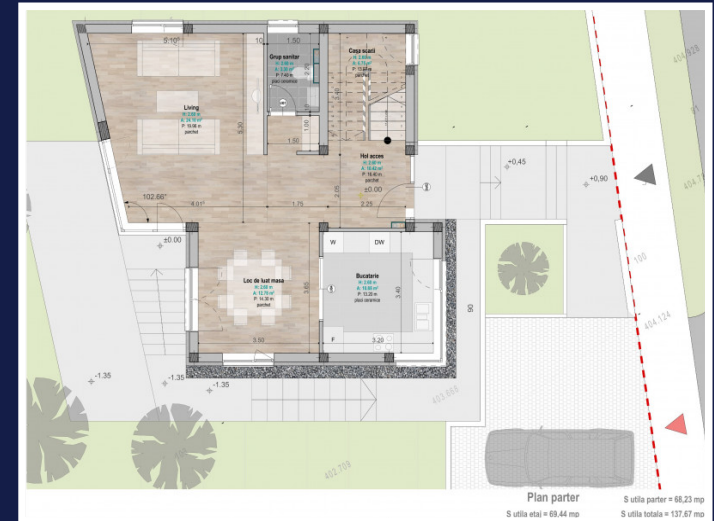

**VANZARE CASA INDIVIDUALA, P+E, 138 MP,  
TEREN 511 MP, PANORAMA SUPERBA  
ID: P7540**

**DE VANZARE**

**Pret: 178 000 €**

**Supr. utila: 138 m<sup>2</sup>**

**Nr. camere: 4**

**Nr. bai: 3**

**Supr. teren: 511 m<sup>2</sup>**