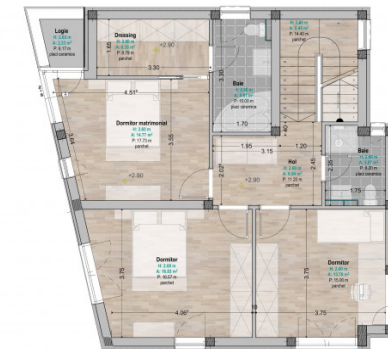

**VANZARE CASA INDIVIDUALA, P+E, 138 MP,  
TEREN 511 MP, PANORAMA SUPERBA  
ID: P7540**

**DE VANZARE**

**Pret: 178 000 €**

**Supr. utila: 138 m<sup>2</sup>**

**Nr. camere: 4**

**Nr. bai: 3**

**Supr. teren: 511 m<sup>2</sup>**