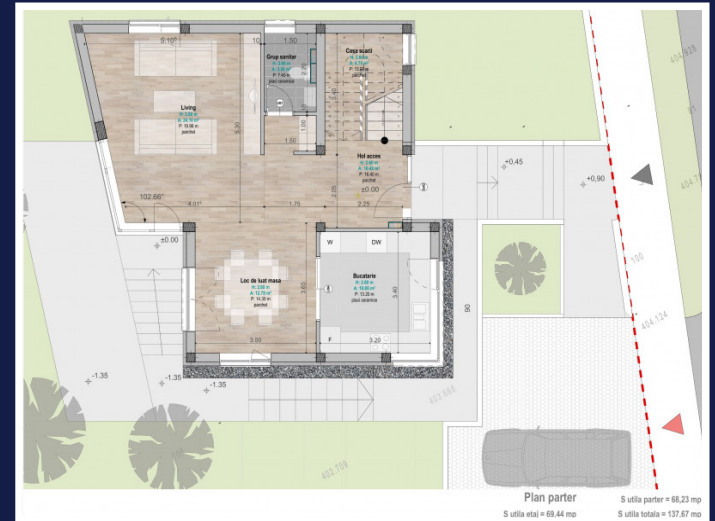

**VANZARE CASA INDIVIDUALA, P+E, 138 MP,  
TEREN 511 MP, PANORAMA SUPERBA  
ID: P7540**

**DE VANZARE**

**Pret: 178 000 €**

**Supr. utila: 138 m<sup>2</sup>**

**Nr. camere: 4**

**Nr. bai: 3**

**Supr. teren: 511 m<sup>2</sup>**