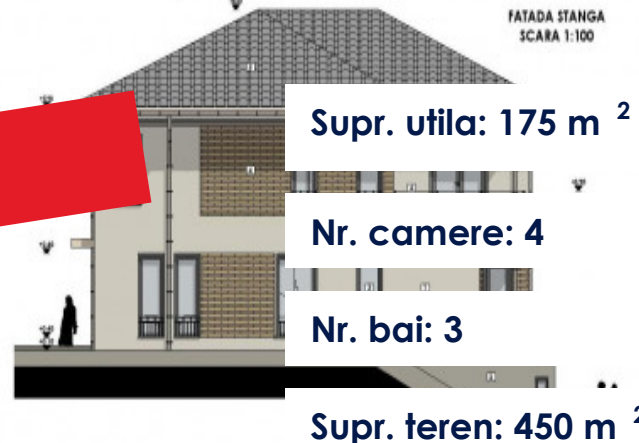

VANZARE DUPLEX, BORHANCI, ZONA EXCLUSIVA DE CASE, 3 MINUTE DE GHEORGHENI

DE VANZARE

Pret: 175 000 €

Supr. utila: 175 m²

Nr. camere: 4

Nr. bai: 3

Supr. teren: 450 m²

PERSONA DE CONTACT: LUCIAN ROGOJAN