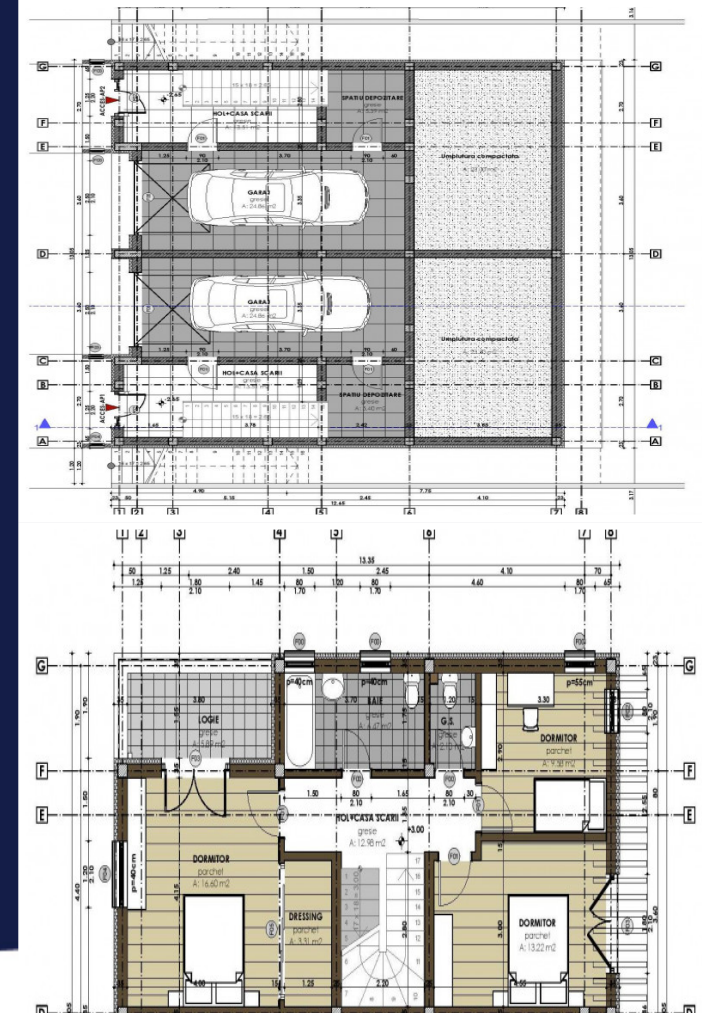

VANZARE DUPLEX, BORHANCI, ZONA EXCLUSIVA DE CASE, 3 MINUTE DE GHEORGHENI

DE VANZARE

Pret: 175 000 €

Supr. utila: 175 m²

Nr. camere: 4

Nr. bai: 3

Supr. teren: 450 m²

PERSONA DE CONTACT: LUCIAN ROGOJAN

TEL.MOBIL: 0737.040012

EMAIL: office@weltimobiliare.ro