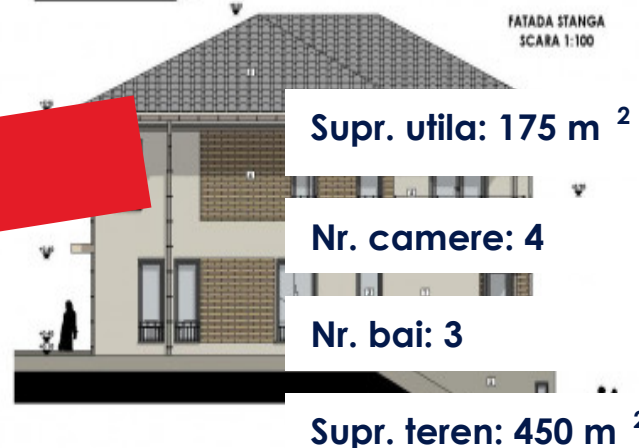

VANZARE DUPLEX, BORHANCI, ZONA EXCLUSIVA DE CASE, 3 MINUTE DE GHEORGHENI

DE VANZARE

Pret: 175 000 €

Supr. utila: 175 m²

Nr. camere: 4

Nr. bai: 3

Supr. teren: 450 m²

PERSONA DE CONTACT: LUCIAN ROGOJAN