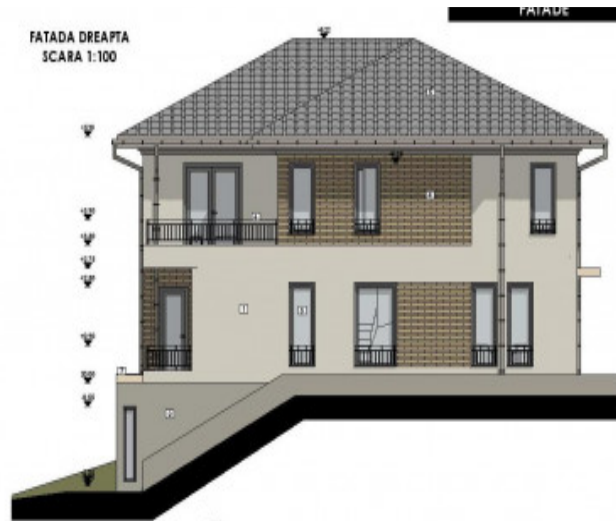

# VANZARE DUPLEX, BORHANCI, ZONA EXCLUSIVA DE CASE, 3 MINUTE DE GHEORGHENI

# DE VANZARE

**Pret: 175 000 €**

Supr. utila: 175 m<sup>2</sup>

Nr. camere: 4

Nr. bai: 3

Supr. teren: 450 m<sup>2</sup>

PERSONA DE CONTACT: LUCIAN ROGOJAN

TEL.MOBIL: 0737.040012