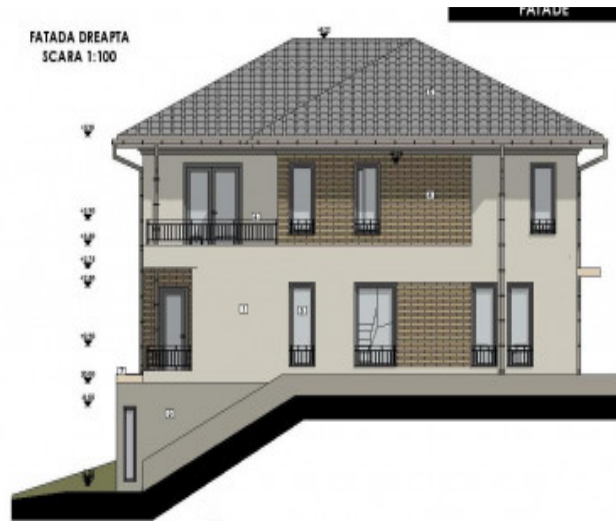

VANZARE DUPLEX, BORHANCI, ZONA EXCLUSIVA DE CASE, 3 MINUTE DE GHEORGHENI

DE VANZARE

Pret: 175 000 €

Supr. utila: 175 m²

Nr. camere: 4

Nr. bai: 3

Supr. teren: 450 m²

PERSONA DE CONTACT: LUCIAN ROGOJAN