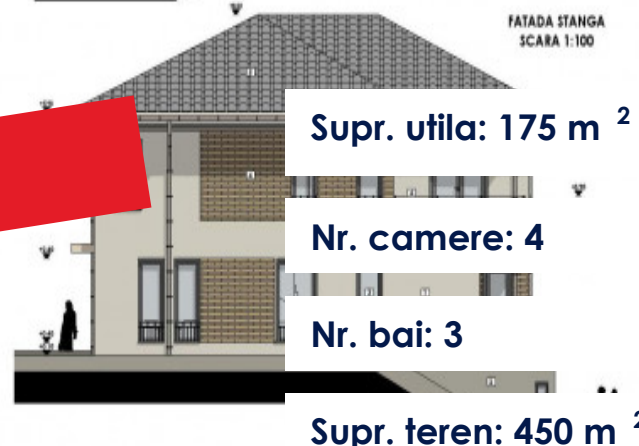

VANZARE DUPLEX, BORHANCI, ZONA EXCLUSIVA DE CASE, 3 MINUTE DE GHEORGHENI

DE VANZARE

Pret: 175 000 €

Supr. utila: 175 m²

Nr. camere: 4

Nr. bai: 3

Supr. teren: 450 m²

PERSONA DE CONTACT: LUCIAN ROGOJAN