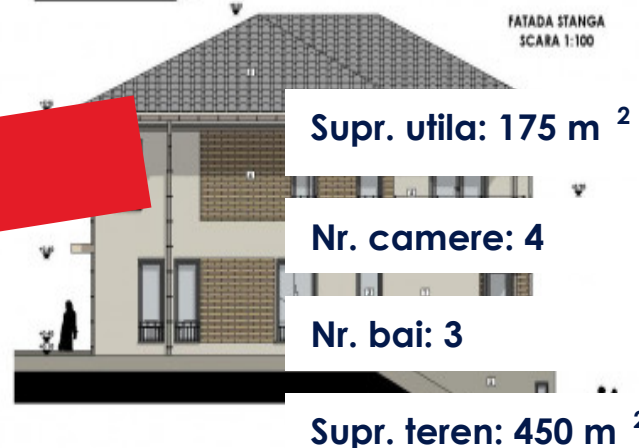

# VANZARE DUPLEX, BORHANCI, ZONA EXCLUSIVA DE CASE, 3 MINUTE DE GHEORGHENI

# DE VANZARE

**Pret: 175 000 €**

Supr. utila: 175 m<sup>2</sup>

Nr. camere: 4

Nr. bai: 3

Supr. teren: 450 m<sup>2</sup>

PERSONA DE CONTACT: LUCIAN ROGOJAN

TEL.MOBIL: 0737.040012