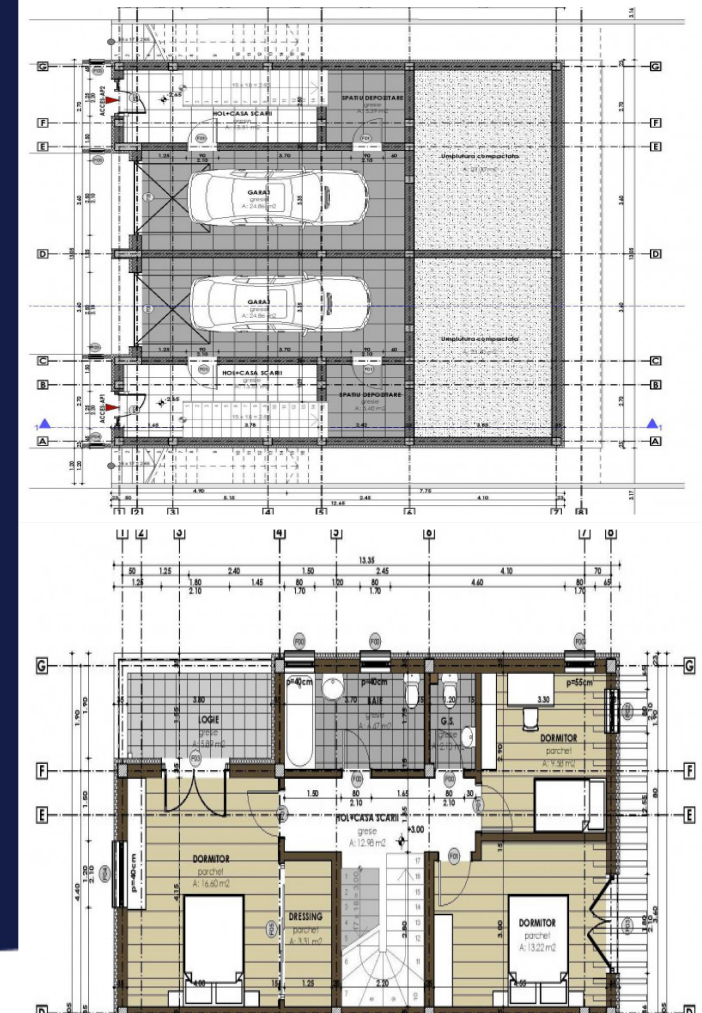

VANZARE DUPLEX, BORHANCI, ZONA EXCLUSIVA DE CASE, 3 MINUTE DE GHEORGHENI

DE VANZARE

Pret: 175 000 €

Supr. utila: 175 m²

Nr. camere: 4

Nr. bai: 3

Supr. teren: 450 m²

PERSONA DE CONTACT: LUCIAN ROGOJAN