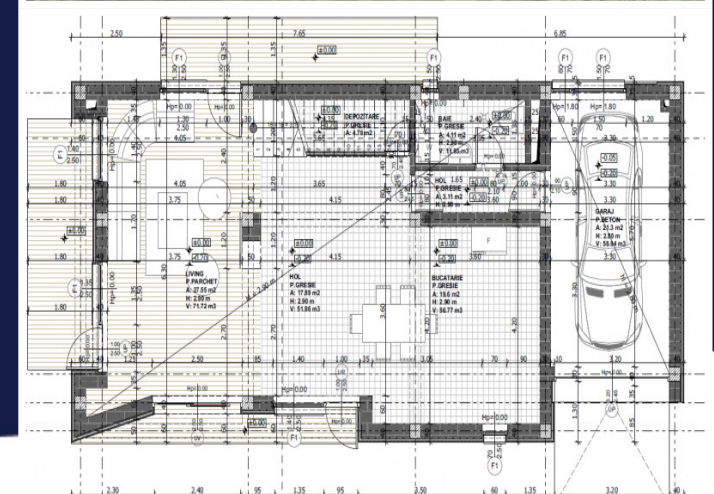

CASA DE VANZARE IN BORHANCI,
ANSAMBLU PRIVAT, ACCES FACIL, TEREN 418
MP, GARAJ

DE VANZARE

ID: P4T94

Pret: 210 000 €

Supr. utila: 179 m²

Nr. camere: 4

Nr. bai: 3

Supr. teren: 418 m²