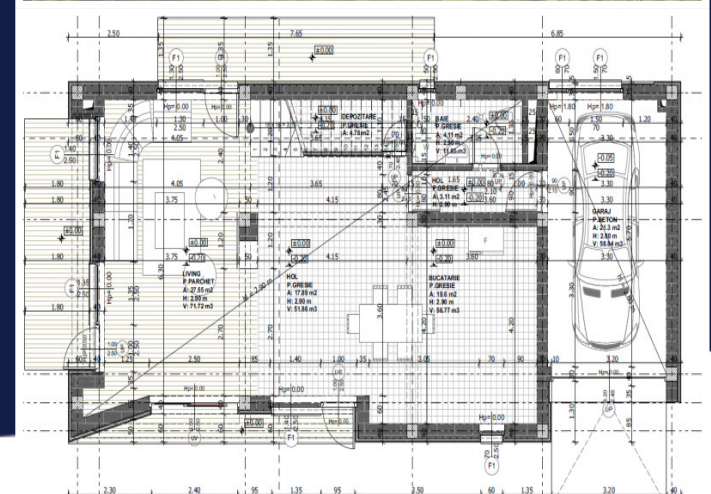

CASA DE VANZARE IN BORHANCI,  
ANSAMBLU PRIVAT, ACCES FACIL, TEREN 418  
MP, GARAJ

DE VANZARE

ID: P4T94

**Pret: 210 000 €**

Supr. utila: 179 m<sup>2</sup>

Nr. camere: 4

Nr. bai: 3

Supr. teren: 418 m<sup>2</sup>