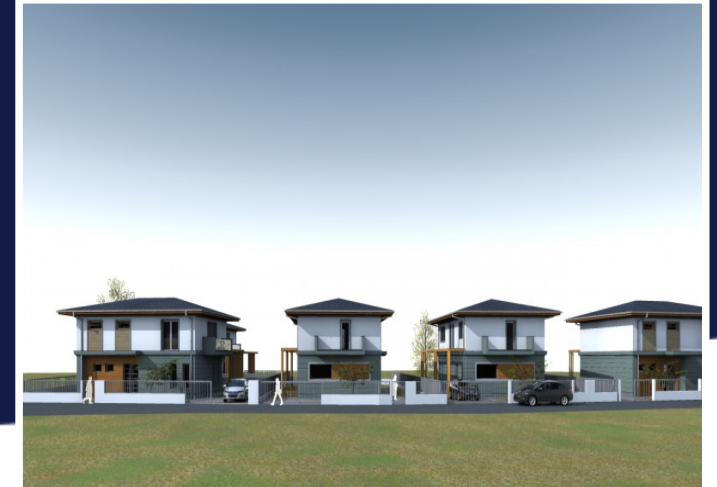

**CASA INDIVIDUALA DE VANZARE,
SUPRAFATA UTILA 120 MP, TEREN DE 435 MP,
APAHIDA!**

DE VANZARE

ID: P8731

Supr. utila: 120 m²

Nr. camere: 4

Nr. bai: 3

Supr. teren: 435 m²

PERSOANA DE CONTACT: SERGIU UNGUREAN