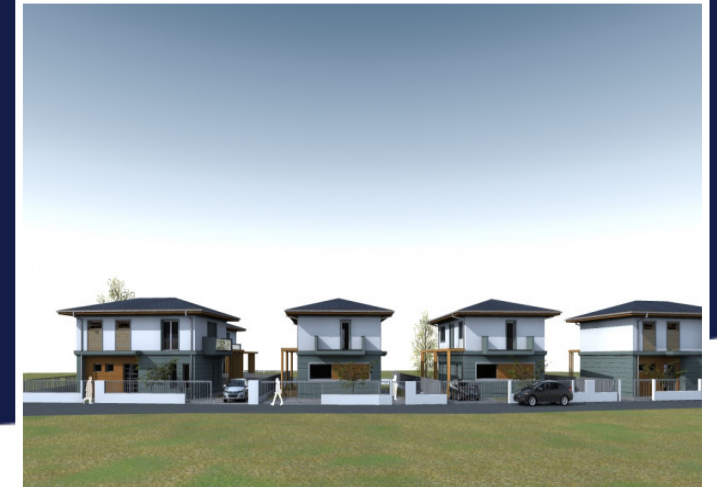

**CASA INDIVIDUALA DE VANZARE,
SUPRAFATA UTILA 120 MP, TEREN DE 356 MP,
APAHIDA!**

DE VANZARE

IM 18676

Supr. utila: 120 m²

Nr. camere: 4

Nr. bai: 3

Supr. teren: 356 m²

PERSOANA DE CONTACT: SERGIU UNGUREAN