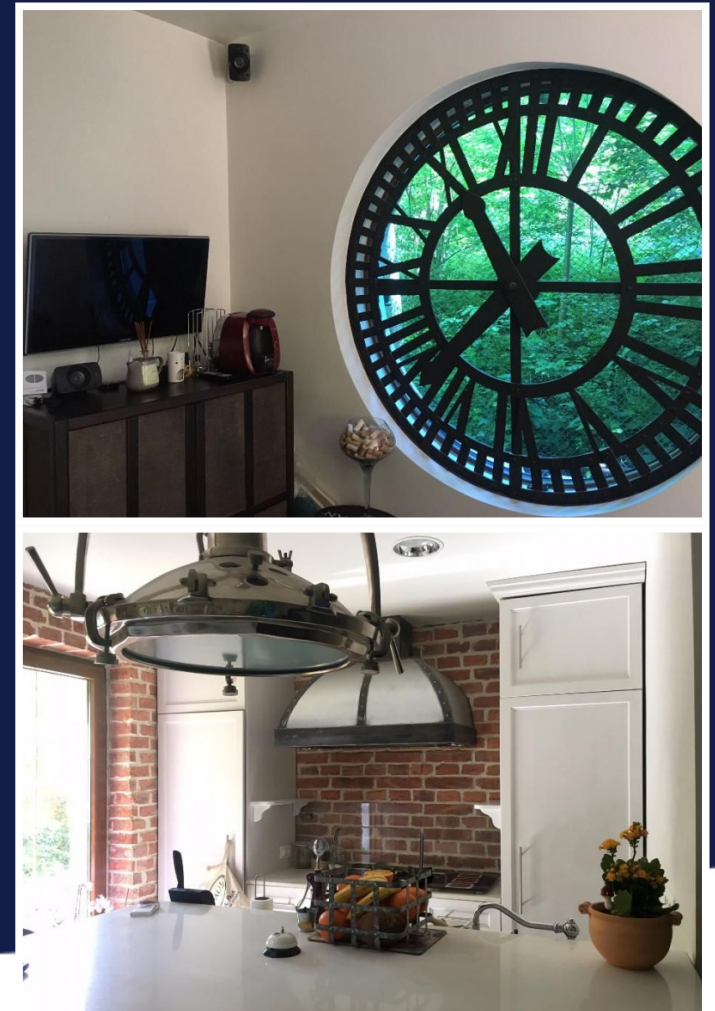

APARTAMENT LA CASA, 3 CAMERE, CURTE
AMENAJATA, ZONA GRADINA BOTANICA
ID: P6388

DE VANZARE

PERSOANA DE CONTACT: MARIANA STANCIU
TEL.MOBIL: 0799.781011
EMAIL: office@weltimobiliare.ro