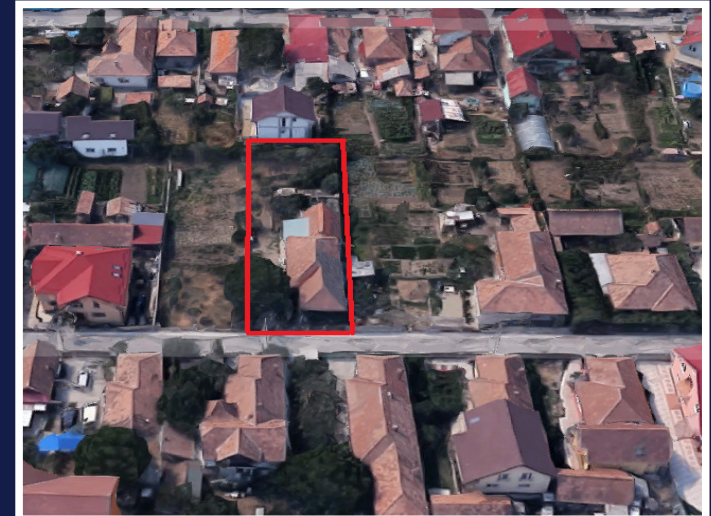

**VANZARE CASA INDIVIDUALA IN SOMESENI,  
TEREN 654 MP, FRONT DE 14 ML  
ID: P10461**

**DE VANZARE**

Supr. utila: 86 m<sup>2</sup>

Nr. camere: 3

Nr. bai: 1

Supr. teren: 654 m<sup>2</sup>

**PERSOANA DE CONTACT: MIHAI-SEBASTIAN POP**