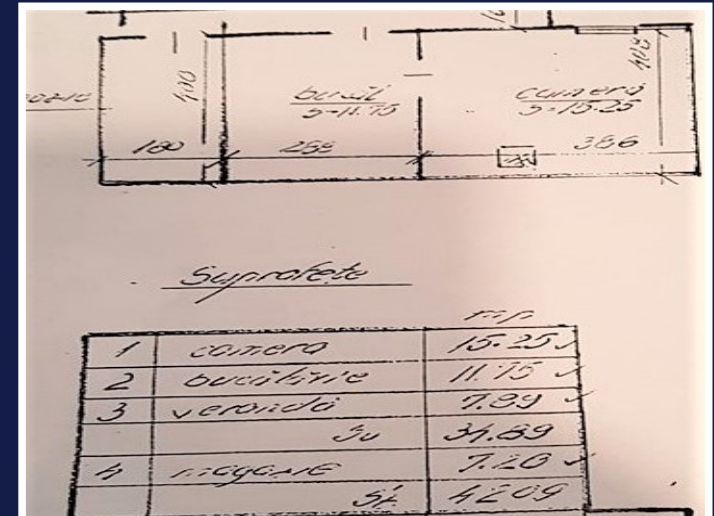

CASUTA LA CALCAN, CU PARCARI IN CURTE  
SI PE STRADA, ULTRACENTRALA, PENTRU FIRME  
ID: P9089

DE VANZARE

Pret: 85 000 €

Supr. utila: 35 m<sup>2</sup>

Nr. camere: 2

Supr. teren: 45 m<sup>2</sup>

PERSOANA DE CONTACT: FLORIN-DAN POP