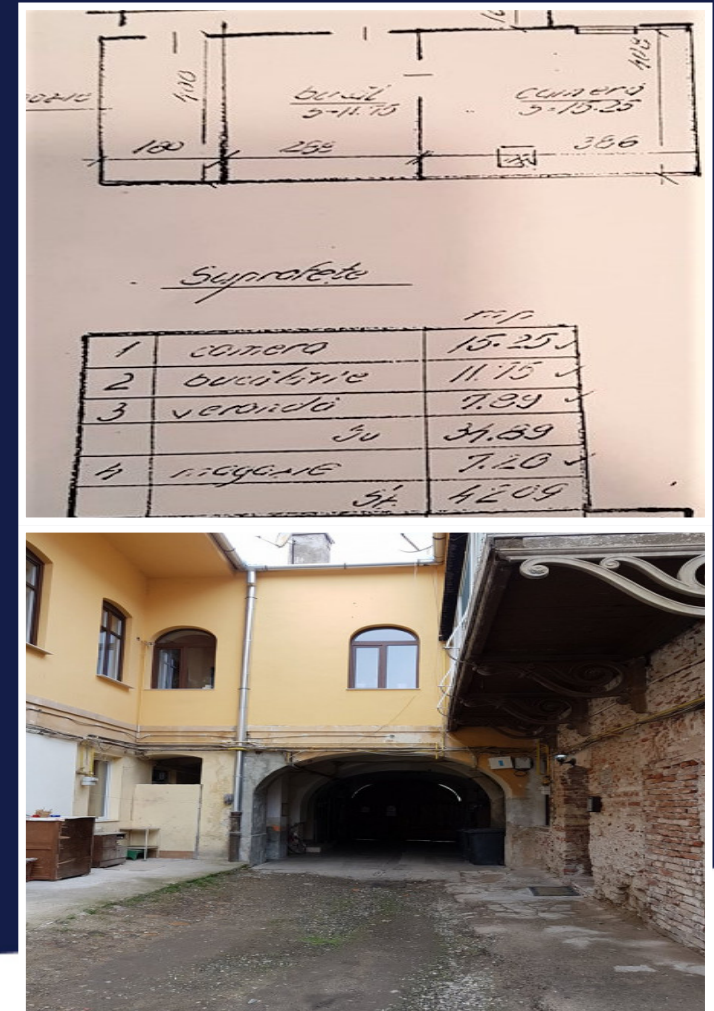

CASUTA LA CALCAN, CU PARCARI IN CURTE
SI PE STRADA, ULTRACENTRALA, PENTRU FIRME
ID: P9089

DE VANZARE

Pret: 85 000 €

Supr. utila: 35 m²

Nr. camere: 2

Supr. teren: 45 m²

Suprafata

		mp
1	camera	15.25
2	bucatarie	11.75
3	veranda	7.39
	su	31.89
4	terasa	7.20
	su	42.09