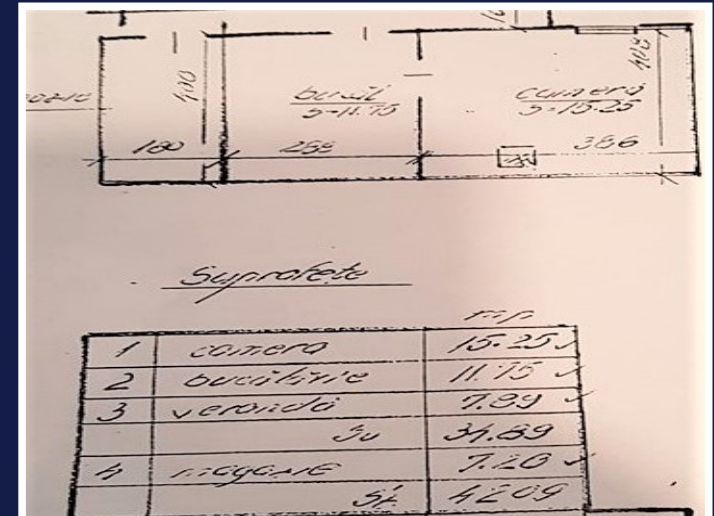

CASUTA LA CALCAN, CU PARCARI IN CURTE
SI PE STRADA, ULTRACENTRALA, PENTRU FIRME
ID: P9089

DE VANZARE

Pret: 85 000 €

Supr. utila: 35 m²

Nr. camere: 2

Supr. teren: 45 m²

PERSOANA DE CONTACT:

TELEFON: 0264.597584