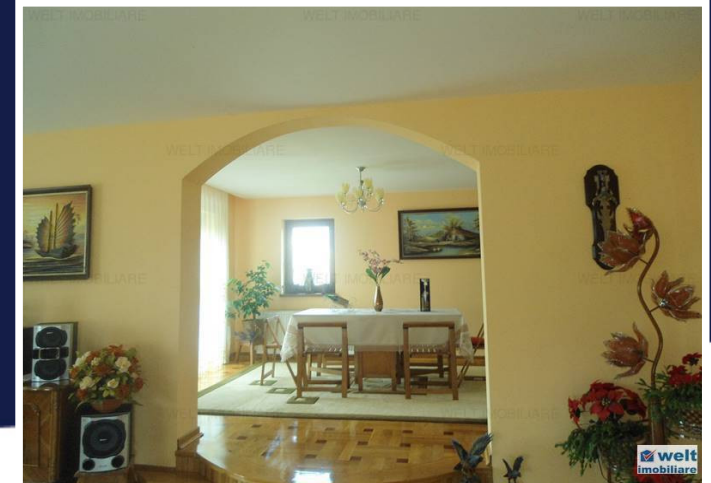

CASA INDIVIDUALA, 13 CAMERE, 350MP UTILI,
780MP TEREN, CARTIER EUROPA
ID: P10027

DE VANZARE

Pret: 560 000 €

Supr. utila: 350 m²

Nr. camere: 13

Nr. bai: 4

Supr. teren: 780 m²

PERSOANA DE CONTACT: MARIANA STANCIU