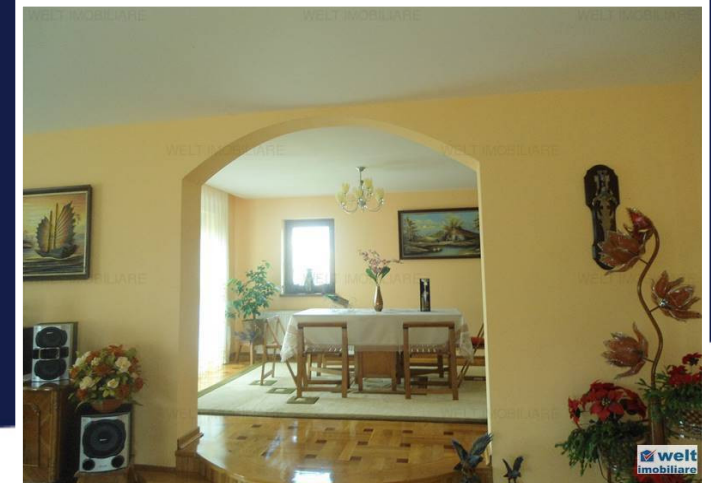

CASA INDIVIDUALA, 13 CAMERE, 350MP UTILI,
780MP TEREN, CARTIER EUROPA
ID: P10027

DE VANZARE

Supr. utila: 350 m²

Nr. camere: 13

Nr. bai: 4

Supr. teren: 780 m²

PERSOANA DE CONTACT: MARIANA STANCIU

TEL.MOBIL: 0799.781011