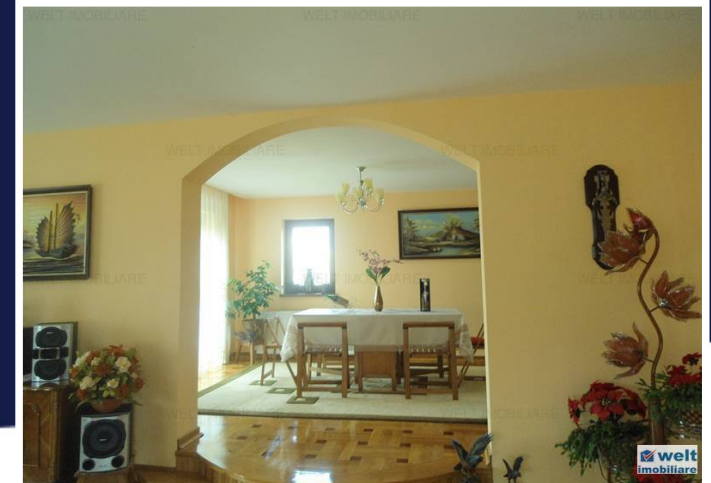

CASA INDIVIDUALA, 13 CAMERE, 350MP UTILI,
780MP TEREN, CARTIER EUROPA
ID: 112J5

DE VANZARE

Pret: 450 000 €

Supr. utila: 350 m²

Nr. camere: 13

Nr. bai: 4

Supr. teren: 780 m²

PERSOANA DE CONTACT: MARIANA STANCIU