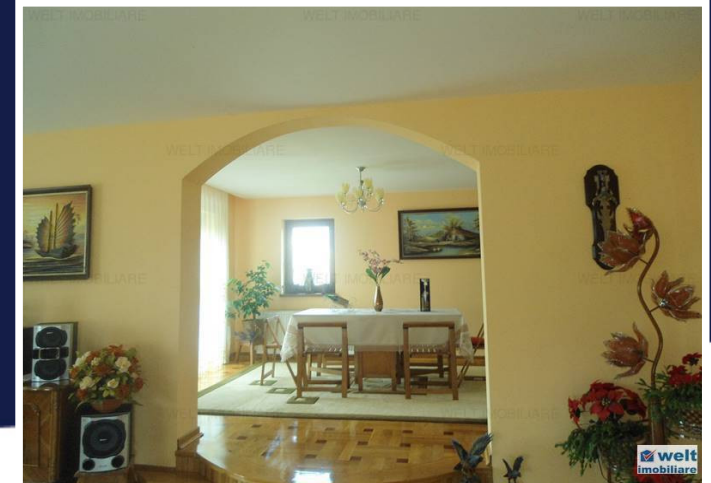

CASA INDIVIDUALA, 13 CAMERE, 350MP UTILI,
780MP TEREN, CARTIER EUROPA
ID: 112J5

DE VANZARE

Pret: 560 000 €

Supr. utila: 350 m²

Nr. camere: 13

Nr. bai: 4

Supr. teren: 780 m²

PERSOANA DE CONTACT: MARIANA STANCIU