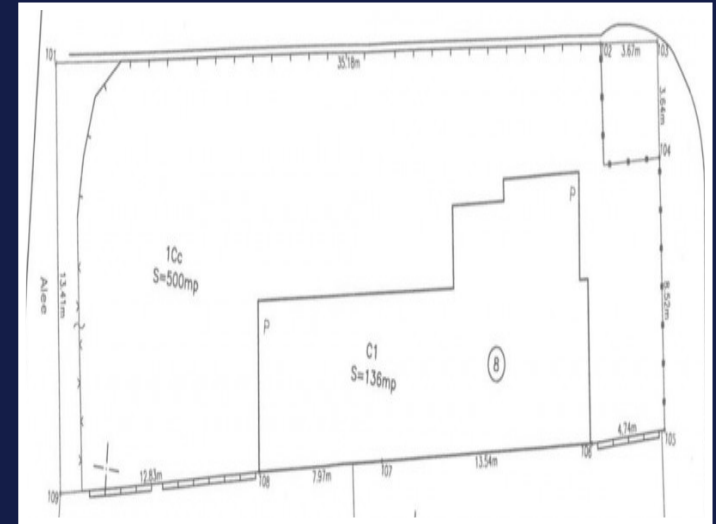

CASA CU TEREN 500 MP, GRIGORESCU
ID: P15226

DE VANZARE

Pret: 199 000 €

Supr. utila: 136 m²

Nr. camere: 1

Supr. teren: 500 m²

PERSOANA DE CONTACT: GABRIELA POP

TEL.MOBIL: 0799.994045