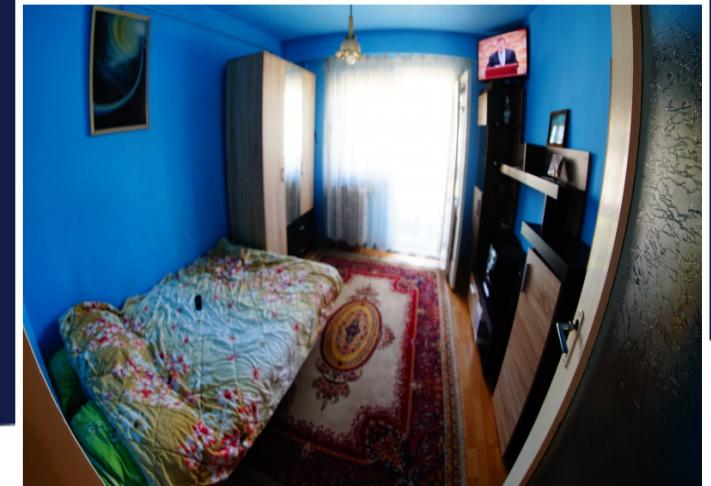

VEDERE PANORAMICA, APARTAMENT 4
CAMERE, DECOMANDAT, GRIGORESCU
ID: P19194

DE VANZARE

Supr. utila: 84 m²

Nr.camere: 4

Etaj: 8/8

Pret: 110 000 €

PERSOANA DE CONTACT: CĂLIN PIPA

TEL.MOBIL: 0799.949551