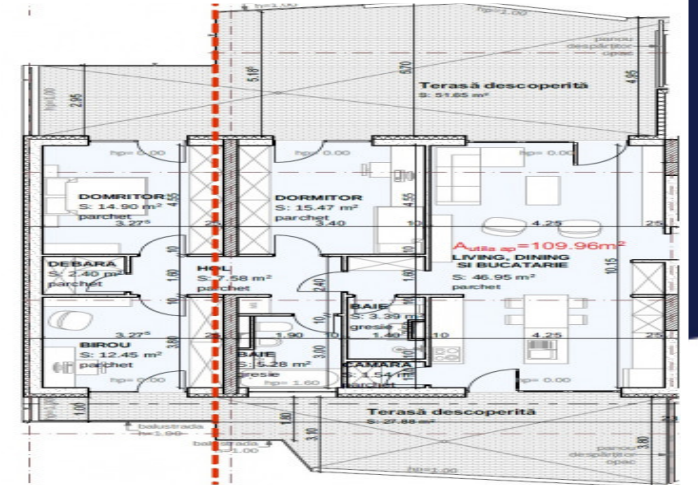

**PENTHOUSE 4 CAM., APROAPE DE IULIUS
MALL, DISPUS PE 2 NIVELE, TERASE
GENEROASE!**

DE VANZARE

ID: PT8540

Pret: 190 500 €

Supr. utila: 110 m²

Nr.camere: 4

Etaj: Ultimele 2/8

PERSOANA DE CONTACT: TUDOR MARC