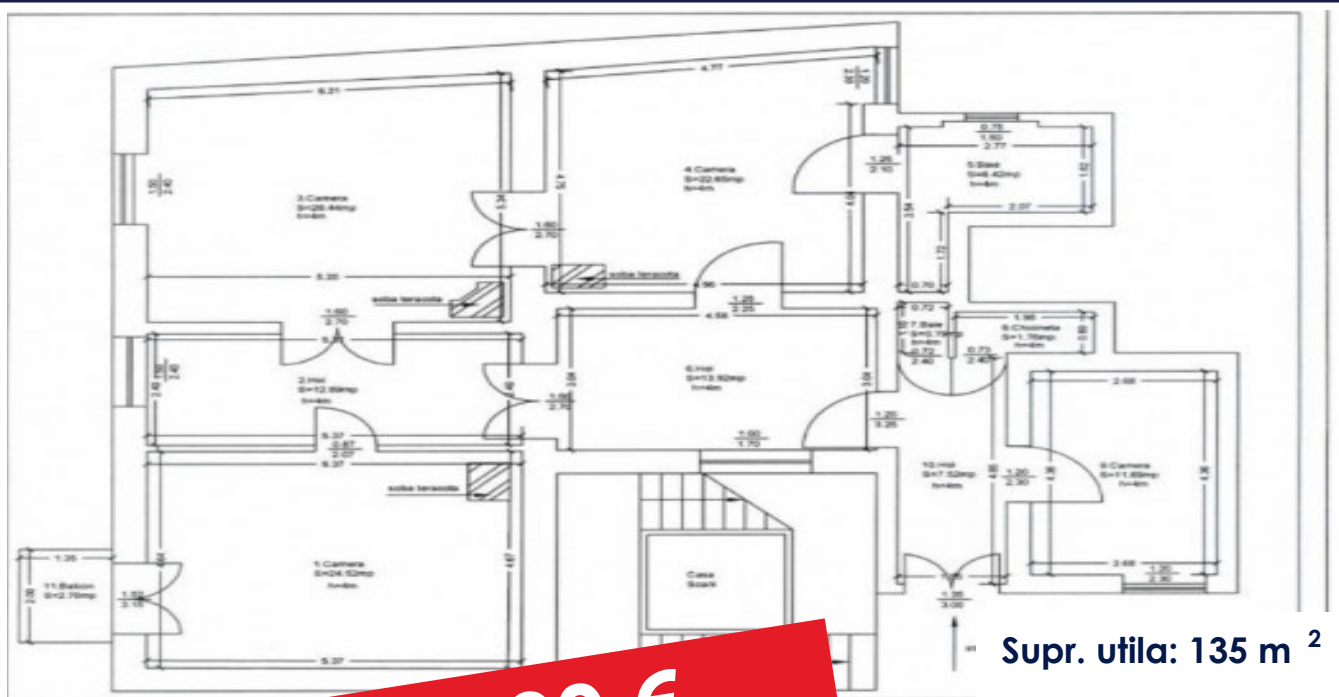

APARTAMENT 4 CAMERE, CENTRU, PIATA  
MIHAI VITEAZU  
ID: P22350

DE VANZARE

Supr. utilă: 135 m<sup>2</sup>

Nr.camere: 4

Etaj: 1/1

**Pret: 450 000 €**

| Nr.                                 | Descriere | Suprafata (mp) |
|-------------------------------------|-----------|----------------|
| 1                                   | Camera    | 24.52          |
| 2                                   | Camera    | 12.89          |
| 3                                   | Camera    | 26.44          |
| 4                                   | Camera    | 22.65          |
| 5                                   | Baie      | 6.42           |
| 6                                   | Hol       | 13.92          |
| 7                                   | Baie      | 0.79           |
| 8                                   | Chicinetă | 1.76           |
| 9                                   | Camera    | 11.69          |
| 10                                  | Hol       | 7.52           |
| <b>Suprafata Utilă = 128.60 mp</b>  |           |                |
| 11                                  | Balcon    | 2.70           |
| <b>Suprafata Totală = 131.30 mp</b> |           |                |