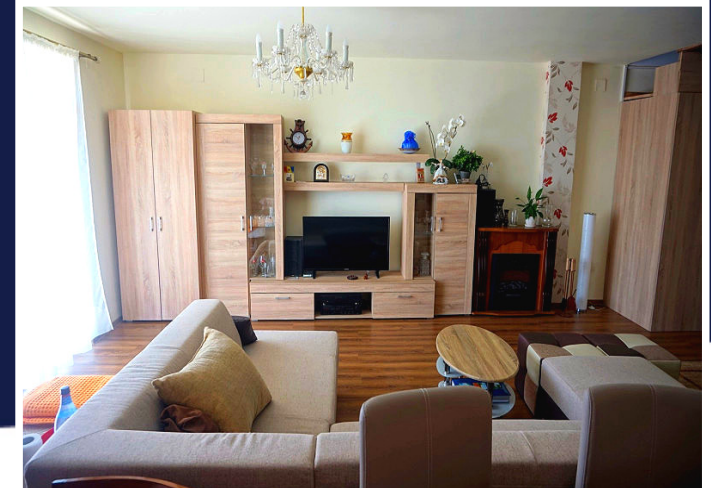

**VANZARE PENTHOUSE PE DOUA NIVELE CU
SCARA INTERIOARA, ZONA MUZEUL APEI
ID: P18097**

DE VANZARE

Pret: 116 000 €

Supr. utila: 129.9
m²

Nr.camere: 3

Etaj: 2/2

PERSOANA DE CONTACT: RAUL GAVRIL

TEL.MOBIL: 0727.228817