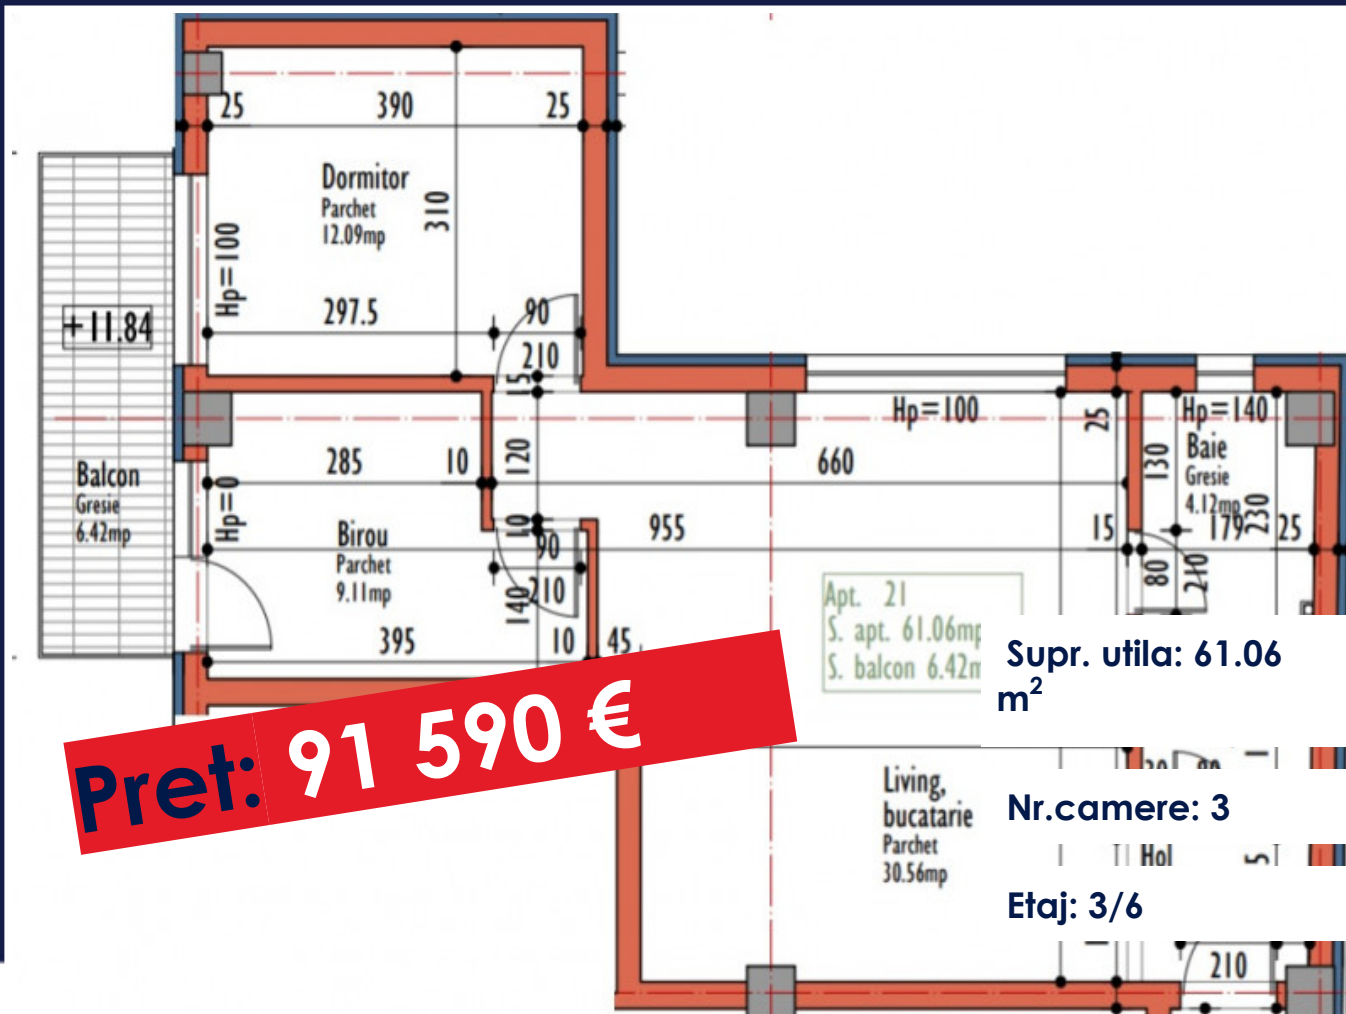

PROIECT NOU , CENTRU, APARTAMENTE CU 1 ,
2, 3 CAMERE
ID: P11245

DE VANZARE

PERSONA DE CONTACT: NATALIA TIMI

TEL.MOBIL: 0755.545545

EMAIL: office@weltimobiliare.ro