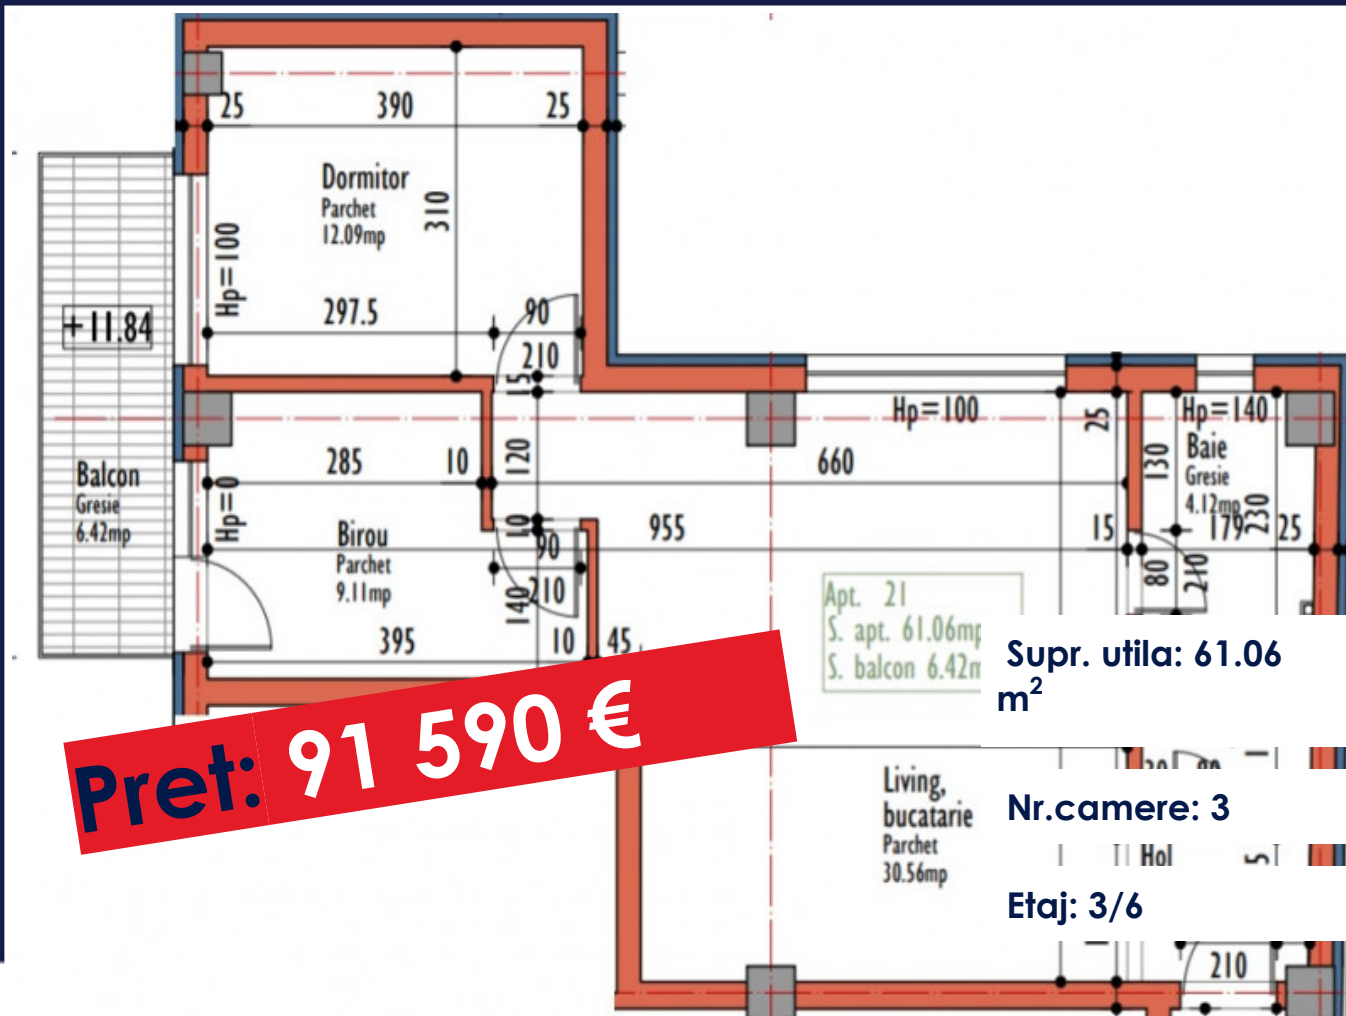

PROIECT NOU , CENTRU, APARTAMENTE CU 1 ,
2, 3 CAMERE
ID: P11245

DE VANZARE

Pret: 91 590 €

PERSONA DE CONTACT: TUDOR MARC
TEL.MOBIL: 0727.228814
EMAIL: office@weltimobiliare.ro