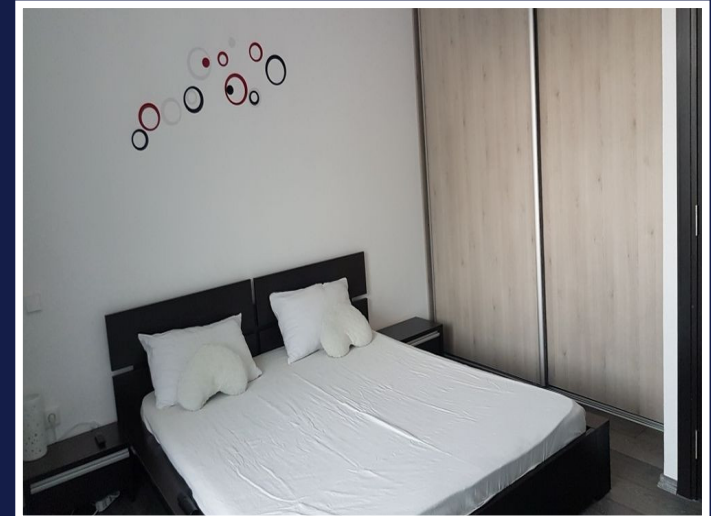

APARTAMENT DE 3 CAMERE, ETAJ
INTERMEDIAR, PARCARE
ID: P29732

DE VANZARE

Pret: 120 000 €

Supr. utila: 56 m²

Nr.camere: 3

Etaj: 7/8

PERSOANA DE CONTACT: TUDOR COTARLEA
TEL.MOBIL: 0751.073967
EMAIL: office@weltimobiliare.ro