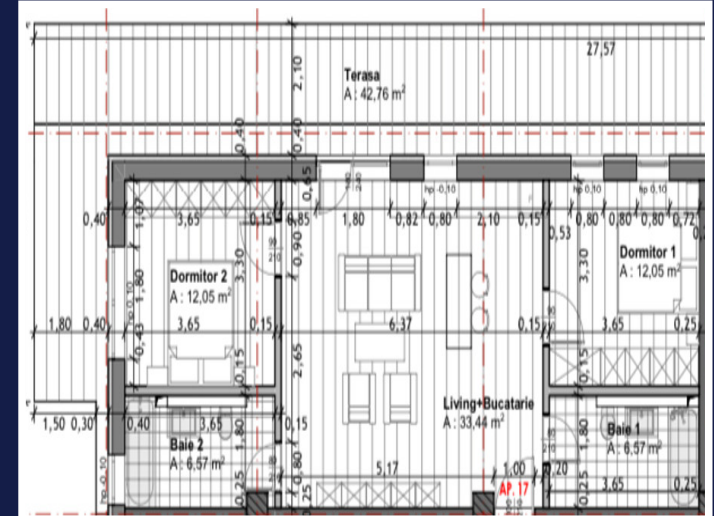

**PENTHOUSE! APARTAMENT 3 CAMERE,
TERASA, GRIGORESCU
ID: P29670**

DE VANZARE

Pret: 169 700 €

Supr. utila: 71 m²

Nr.camere: 3

Etaj: 3/3

PERSOANA DE CONTACT: NATALIA ZAHARIA

TEL.MOBIL: 0727.722246