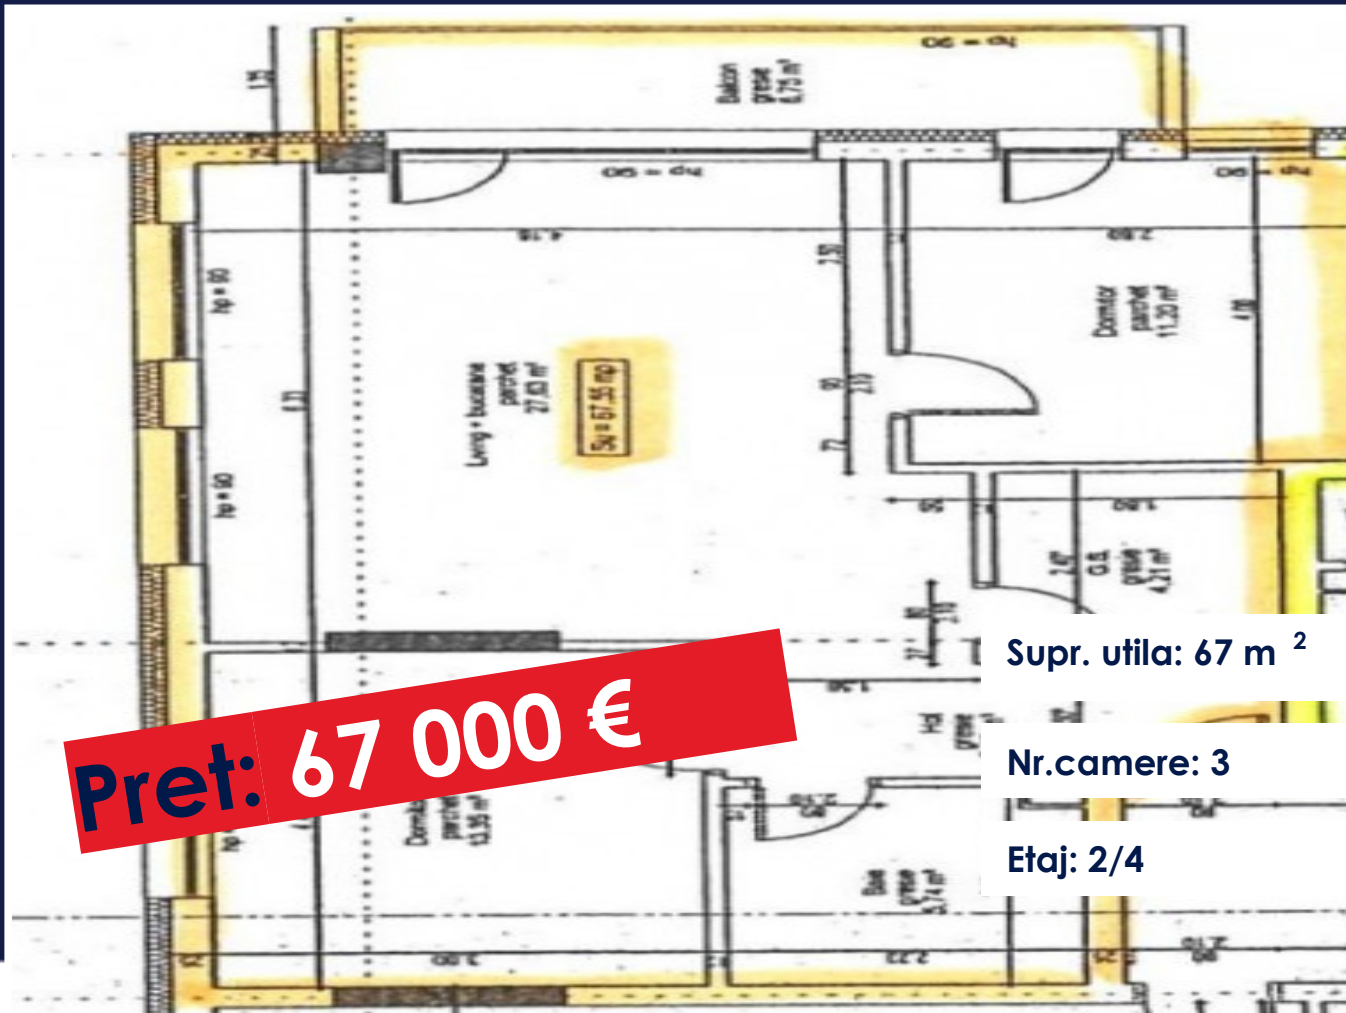

VANZARE APARTAMENT CU 3 CAMERE IN
CONSTRUCTIE NOUA, ZONA DONATH PARC
ID: P9547

DE VANZARE

Supr. utila: 67 m²

Nr.camere: 3

Etaj: 2/4

PERSOANA DE CONTACT: ANDREI PITICARI

TEL.MOBIL: 0735.785626

EMAIL: office@weltimobiliare.ro