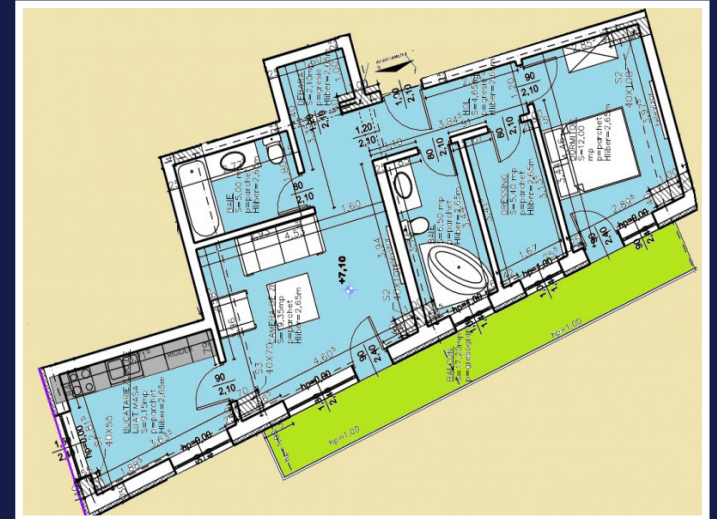

APARTAMENT DE 3 CAMERE, ZONA
SEMICENTRALA LANGA CLUJ ARENA, PRETURI
PROMOTIONALE

DE VANZARE

PERSOANA DE CONTACT: TUDOR MARC

TEL.MOBIL: 0727.228814

EMAIL: office@weltimobiliare.ro