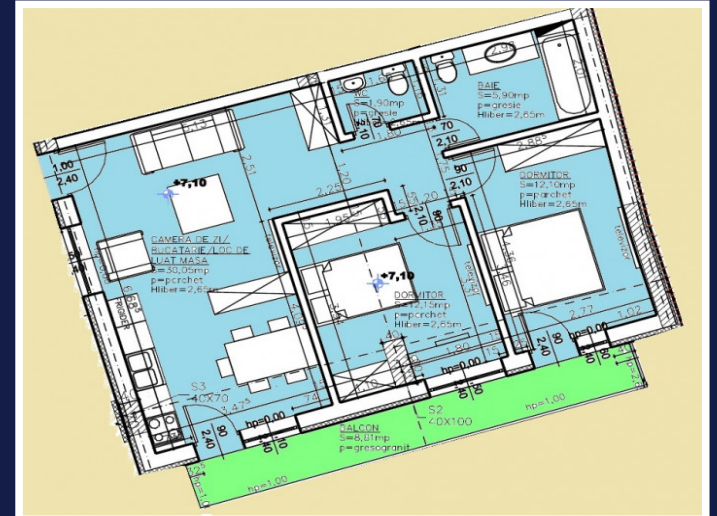

APARTAMENT DE 3 CAMERE, ZONA
SEMICENTRALA LANGA CLUJ ARENA, GARAJ
INCLUS!

DE VANZARE

PERSOANA DE CONTACT: TUDOR MARC
TEL.MOBIL: 0727.228814
EMAIL: office@weltimobiliare.ro