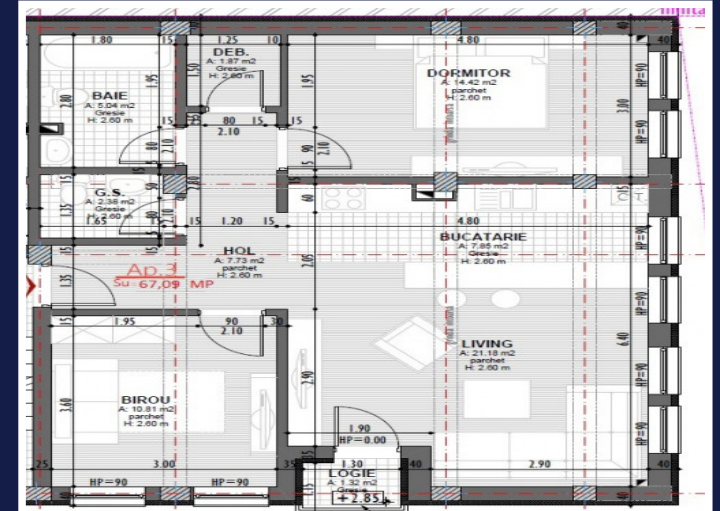

APARTAMENTE DE 3 CAMERE, ZONA
CENTRALA, LA 300 M DE PARCUL CENTRAL SI
CLUJ ARENA

DE VANZARE

ID: PT3057

Pret: 122 000 €

Supr. utila: 67 m²

Nr.camere: 3

Etaj: 1/2

PERSONA DE CONTACT: TUDOR MARC