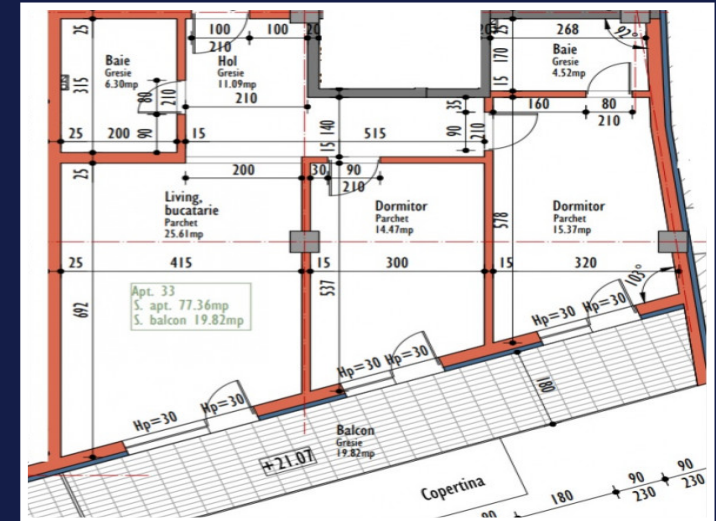

APARTAMENT 3 CAMERE, IMOBIL NOU, ZONA  
SEMICENTRALA!  
ID: P11380

DE VANZARE

PERSONA DE CONTACT: TUDOR MARC  
TEL.MOBIL: 0727.228814  
EMAIL: [office@weltimobiliare.ro](mailto:office@weltimobiliare.ro)