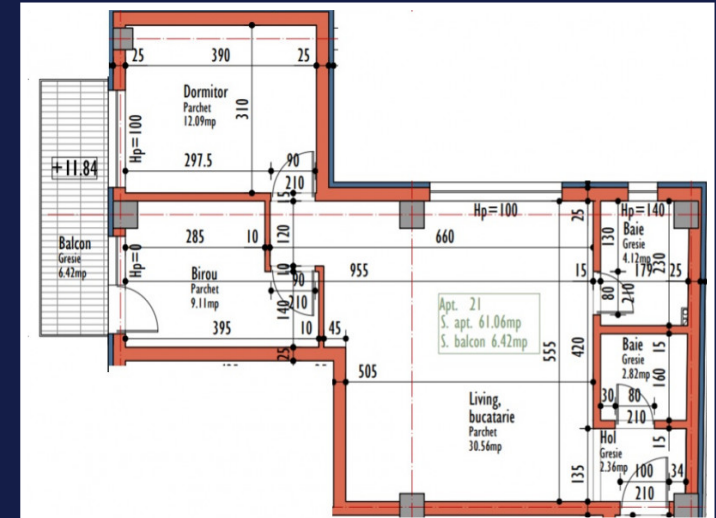

APARTAMENTE DE 2 CAMERE, IMOBIL NOU,  
ZONA SEMICENTRALA !  
ID: P11245

DE VANZARE

Pret: 98 000 €

PERSOANA DE CONTACT: TUDOR MARC  
TEL.MOBIL: 0727.228814  
EMAIL: [office@weltimobiliare.ro](mailto:office@weltimobiliare.ro)