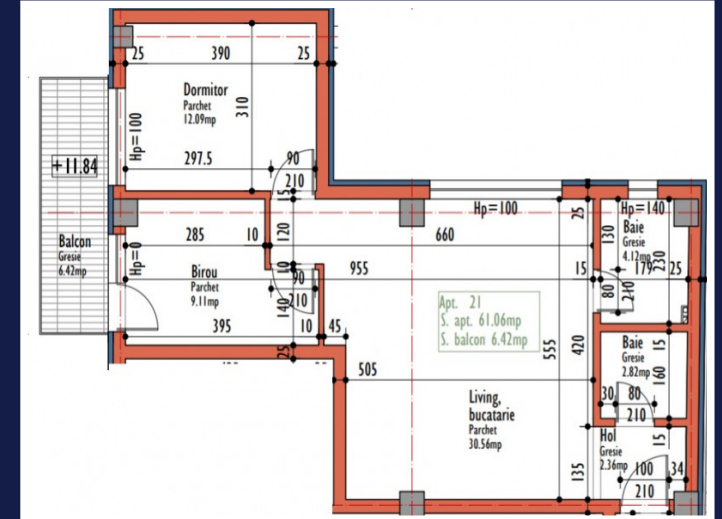

APARTAMENTE DE 2 CAMERE, IMOBIL NOU,  
ZONA SEMICENTRALA !  
ID: P11245

DE VANZARE

Pret: 98 000 €

PERSONA DE CONTACT: TUDOR MARC  
TEL.MOBIL: 0727.228814  
EMAIL: [office@weltimobiliare.ro](mailto:office@weltimobiliare.ro)