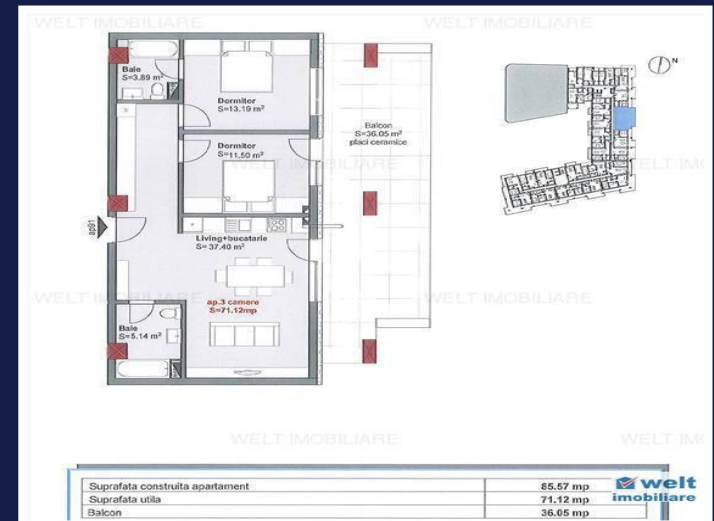

CONSTRUCTIE NOUA, CU 2 SI 3 CAMERE,
ZONA PIATA MIHAI VITEAZU!
ID: 10JAM

DE VANZARE

Pret: 118 610 €

Supr. utila: 71 m²

Nr.camere: 3

Etaj: 7/7

PERSONA DE CONTACT: TUDOR MARC
TEL.MOBIL: 0727.228814
EMAIL: office@weltimobiliare.ro