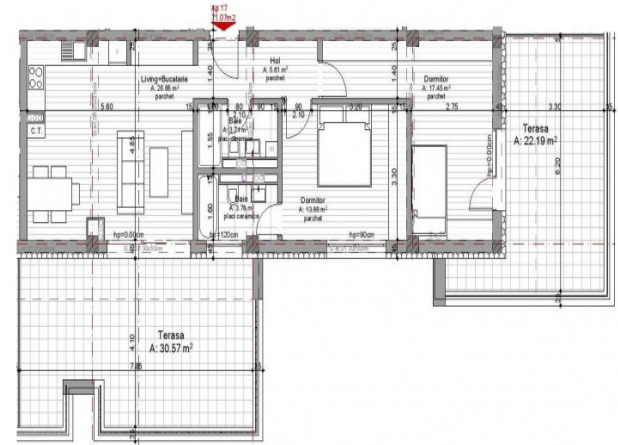

**VANZARE APARTAMENT 3 CAMERE,
BORHANCI, TERASE 53 MP, ACCES FACIL
SPRE GHEORGHENI**

DE VANZARE

ID: P6668

Pret: 110 652 €

Supr. utila: 71.07
m²

Nr.camere: 3

Etaj: 3/2

PERSONA DE CONTACT: LUCIAN ROGOJAN