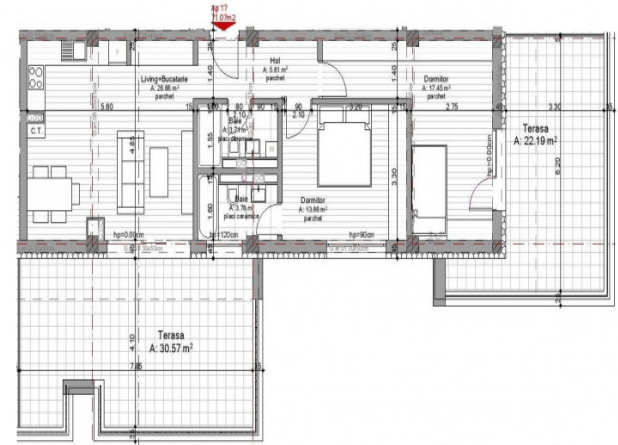

**VANZARE APARTAMENT 3 CAMERE,  
BORHANCI, TERASE 53 MP, ACCES FACIL  
SPRE GHEORGHENI**

**DE VANZARE**

ID: P6668

**Pret: 107 626 €**

Supr. utila: 71.07  
m<sup>2</sup>

Nr.camere: 3

Etaj: 3/2

PERSONA DE CONTACT: LUCIAN ROGOJAN