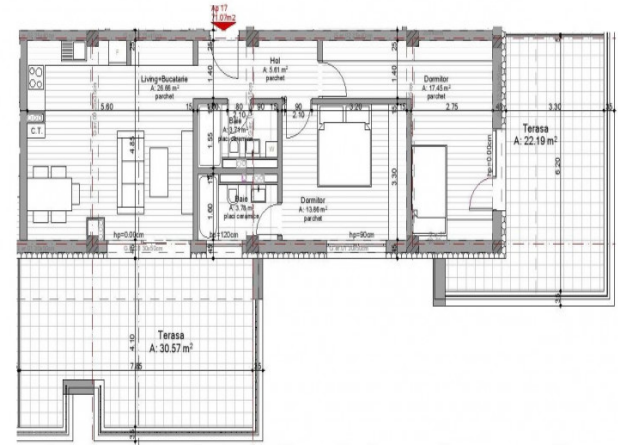

VANZARE APARTAMENT 3 CAMERE, BORHANCI, TERASE 53 MP, ACCES FACIL SPRE GHEORGHENI

DE VANZARE

ID: P6668

Pret: 109 891 €

Supr. utila: 71.07
m²

Nr.camere: 3

Etaj: 3/2

PERSONA DE CONTACT: LUCIAN ROGOJAN