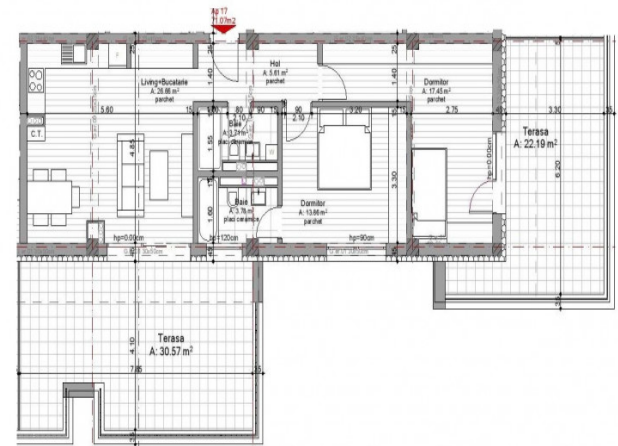

APARTAMENT 3 CAMERE, BORHANCI, TERASE  
53 MP, ACCES FACIL SPRE GHEORGHENI  
ID: P6668

DE VANZARE

Pret: 120 406 €

Supr. utila: 71.07  
m<sup>2</sup>

Nr.camere: 3

Etaj: 3/2

PERSOANA DE CONTACT: LUCIAN ROGOJAN