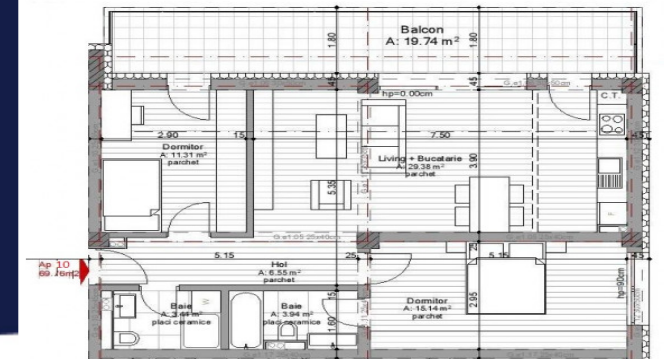

**VANZARE APARTAMENT 3 CAMERE,
BORHANCI, TERASA 20 MP, ACCES FACIL
SPRE GHEORGHENI**

DE VANZARE

ID: P6661

Pret: 87 482 €

Supr. utila: 69.76
m²

Nr.camere: 3

Etaj: 2/2

PERSOANA DE CONTACT: LUCIAN ROGOJAN