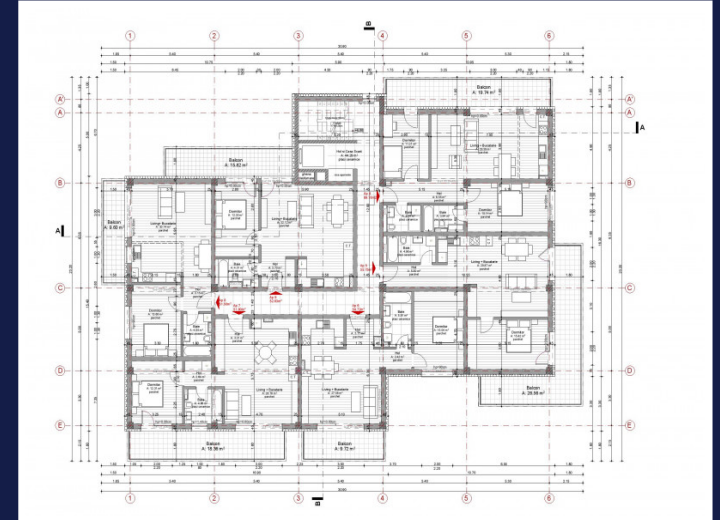

**VANZARE APARTAMENT 3 CAMERE,
BORHANCI, TERASA 20 MP, ACCES FACIL
SPRE GHEORGHENI**

DE VANZARE

ID: P6661

Pret: 87 482 €

Supr. utila: 69.76
m²

Nr.camere: 3

Etaj: 2/2

PERSOANA DE CONTACT: LUCIAN ROGOJAN