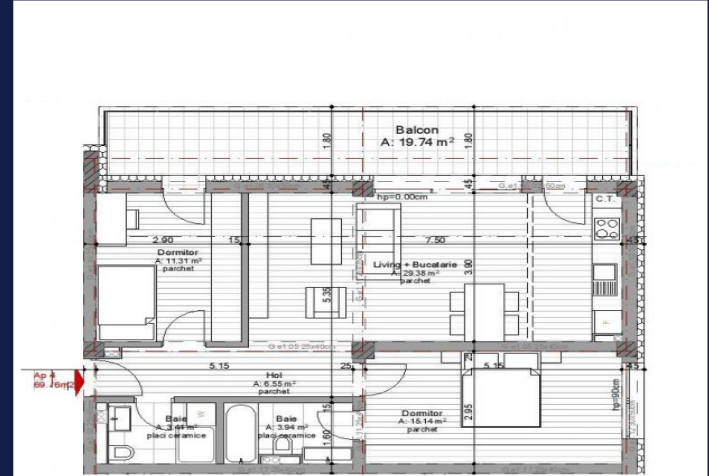

# APARTAMENT 3 CAMERE, BORHANCI, TERASA 20 MP, ACCES FACIL SPRE GHEORGHENI

# DE VANZARE

**Pret: 92 187 €**

Supr. utila: 69.76  
m<sup>2</sup>

Nr.camere: 3

Etaj: 1/2

PERSONA DE CONTACT: LUCIAN ROGOJAN

TEL.MOBIL: 0737.040012

EMAIL: [office@weltimobiliare.ro](mailto:office@weltimobiliare.ro)