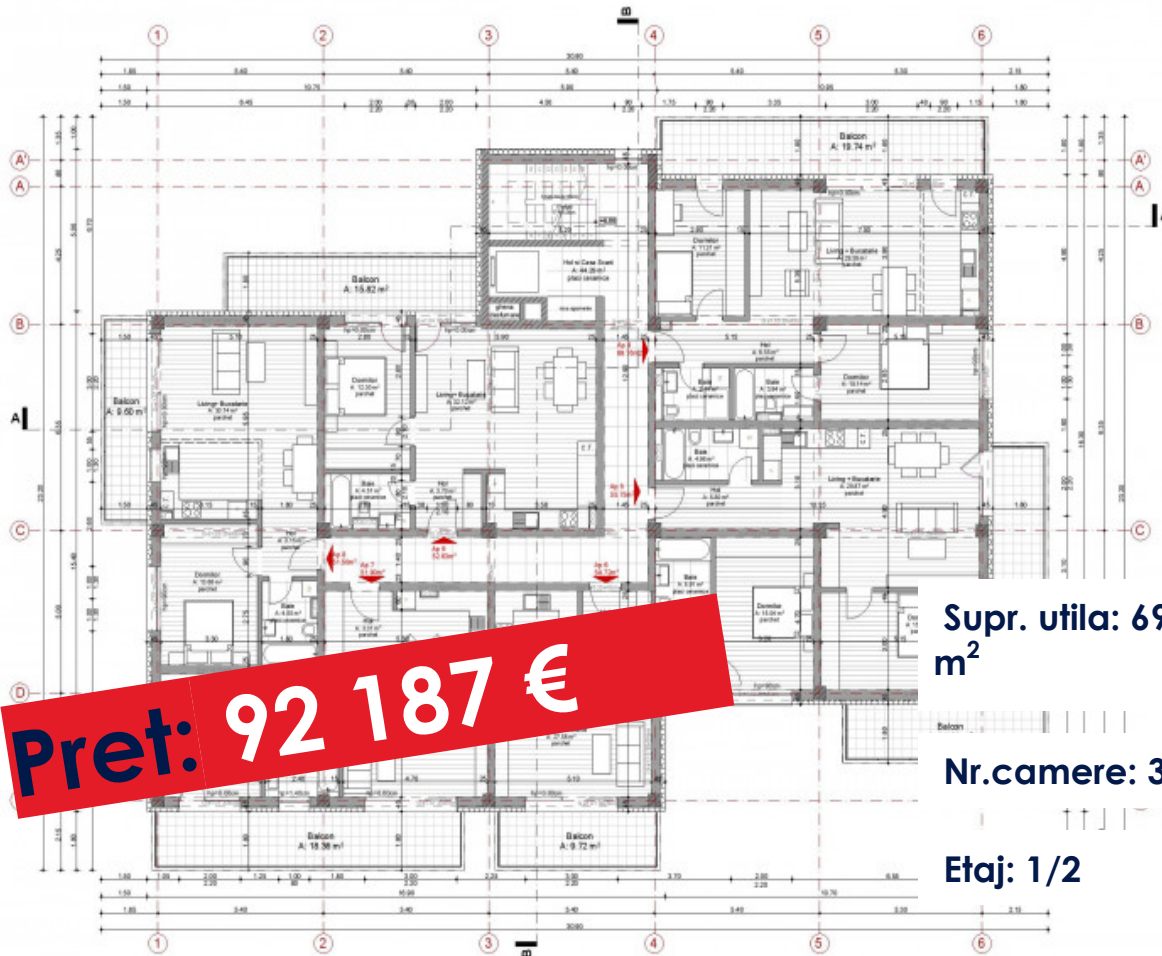

# APARTAMENT 3 CAMERE, BORHANCI, TERASA 20 MP, ACCES FACIL SPRE GHEORGHENI

# DE VANZARE

**Pret: 92 187 €**

Supr. utila: 69.76  
m<sup>2</sup>

Nr.camere: 3

Etaj: 1/2

PERSONA DE CONTACT: LUCIAN ROGOJAN

TEL.MOBIL: 0737.040012

EMAIL: [office@weltimobiliare.ro](mailto:office@weltimobiliare.ro)