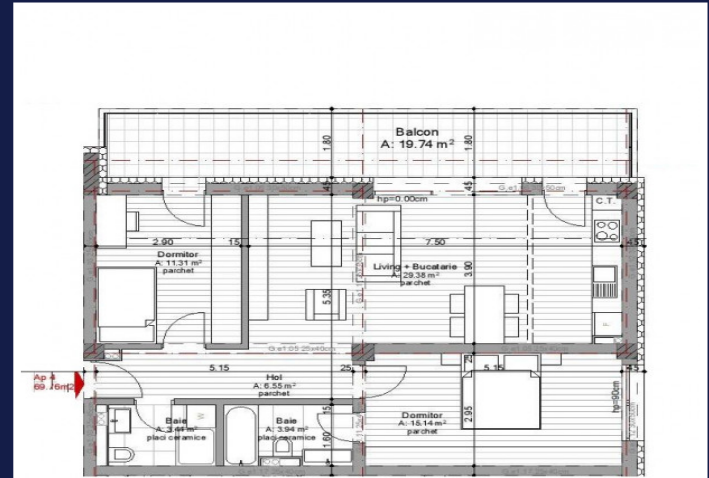

**VANZARE APARTAMENT 3 CAMERE,
BORHANCI, TERASA 20 MP, ACCES FACIL
SPRE GHEORGHENI**

DE VANZARE

Pret: 83 591 €

Supr. utila: 69.76
m²

Nr.camere: 3

Etaj: 1/2

PERSONA DE CONTACT: LUCIAN ROGOJAN

TEL.MOBIL: 0737.040012