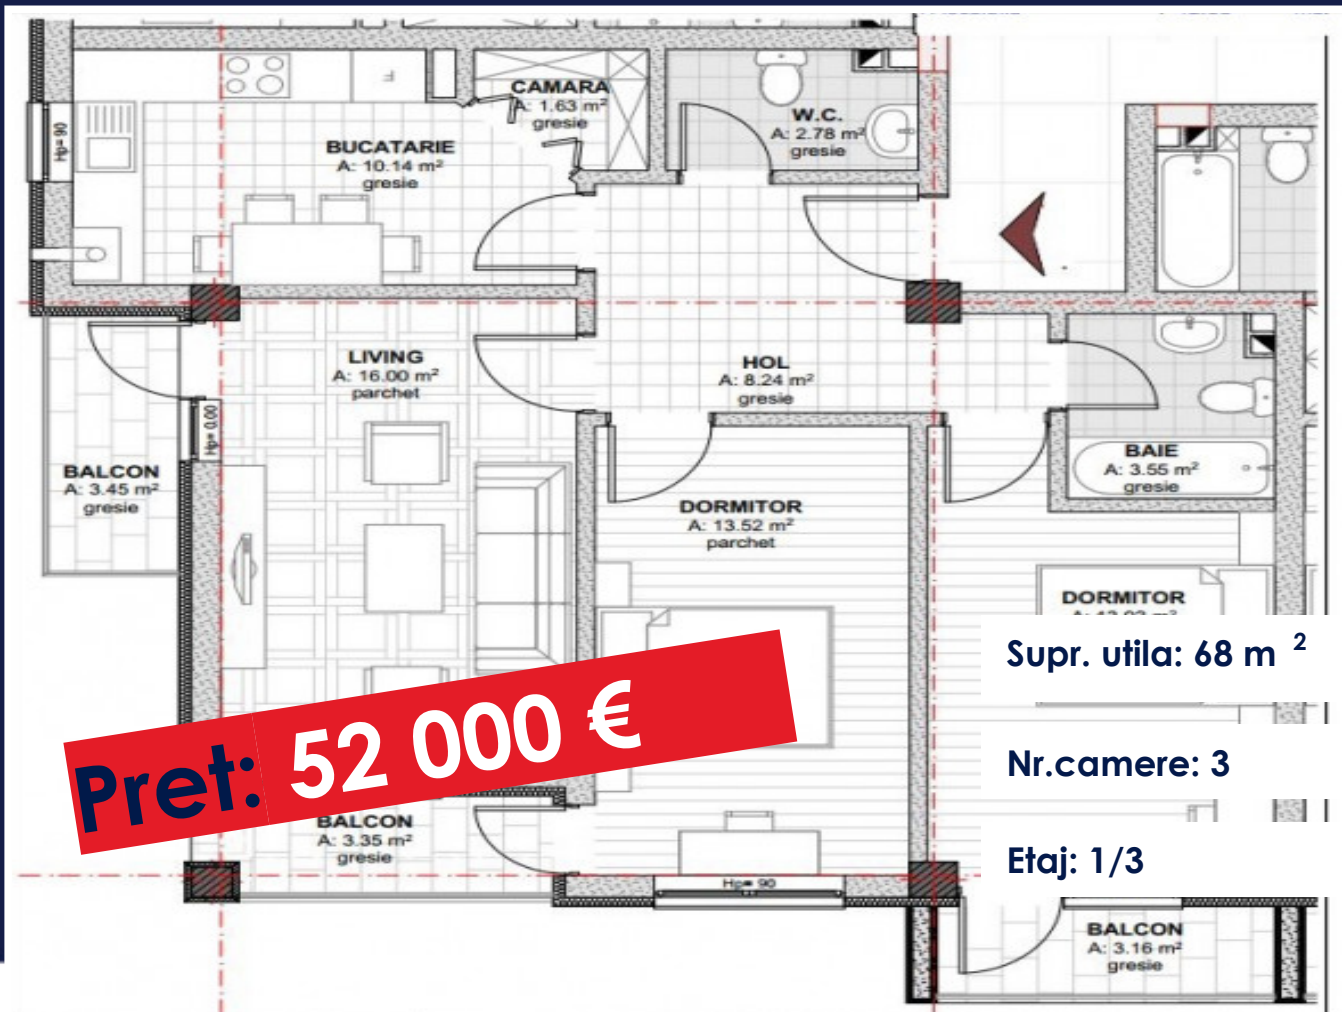

APARTAMENT CU 3 CAMERE, 68 MP, LA ETAJ  
INTERMEDIAR IN BACIU  
ID: P8822

DE VANZARE

PERSOANA DE CONTACT: NATALIA ZAHARIA

TEL.MOBIL: 0727.722246

EMAIL: [office@weltimobiliare.ro](mailto:office@weltimobiliare.ro)