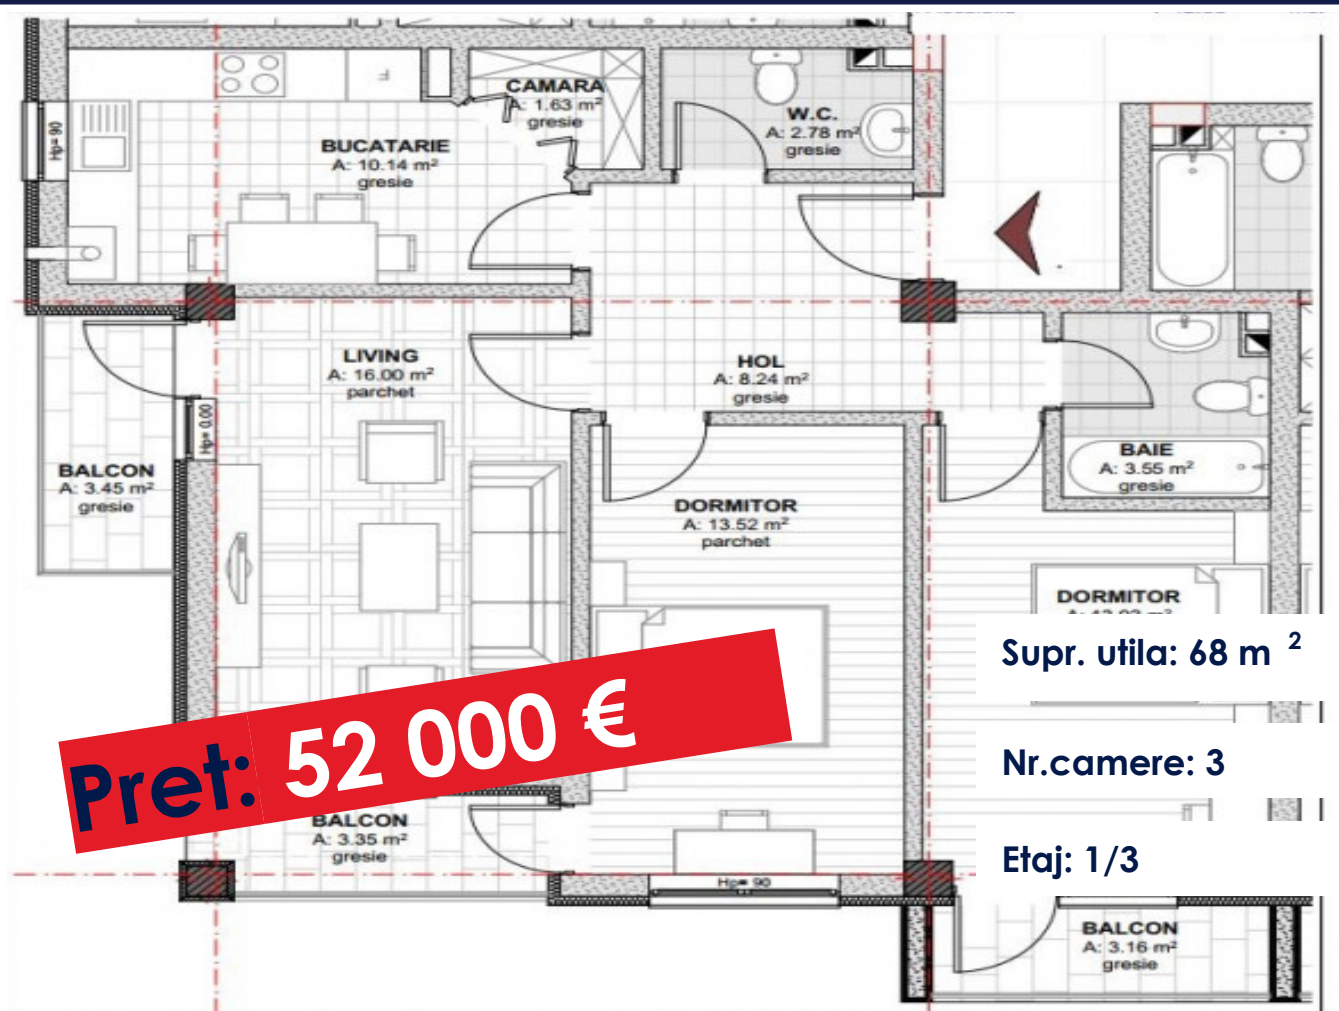

APARTAMENT CU 3 CAMERE, 68 MP, LA ETAJ
INTERMEDIAR IN BACIU
ID: P8822

DE VANZARE

PERSOANA DE CONTACT: NATALIA ZAHARIA

TEL.MOBIL: 0727.722246

EMAIL: office@weltimobiliare.ro