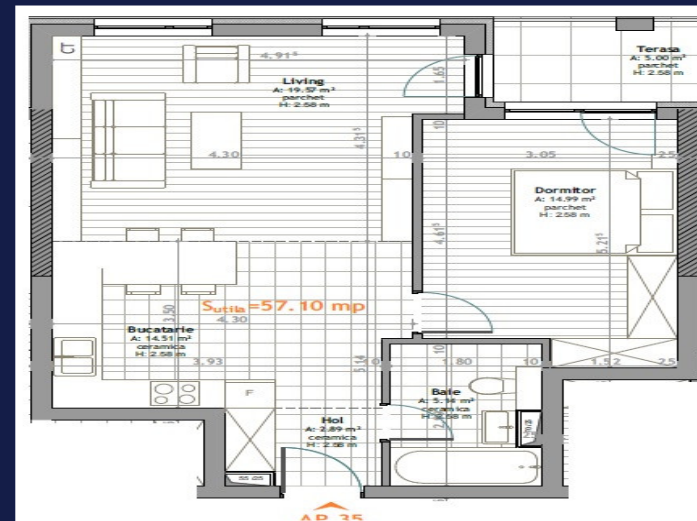

APARTAMENTE DE 2 CAMERE, IMOBIL NOU TIP  
TURN, PRET DE LA 1300 EURO/MP  
ID: P21547

DE VANZARE

Pret: 76 795 €

Supr. utila: 57 m<sup>2</sup>

Nr.camere: 2

Etaj: 2/14

PERSONA DE CONTACT: TUDOR MARC

TEL.MOBIL: 0727.228814