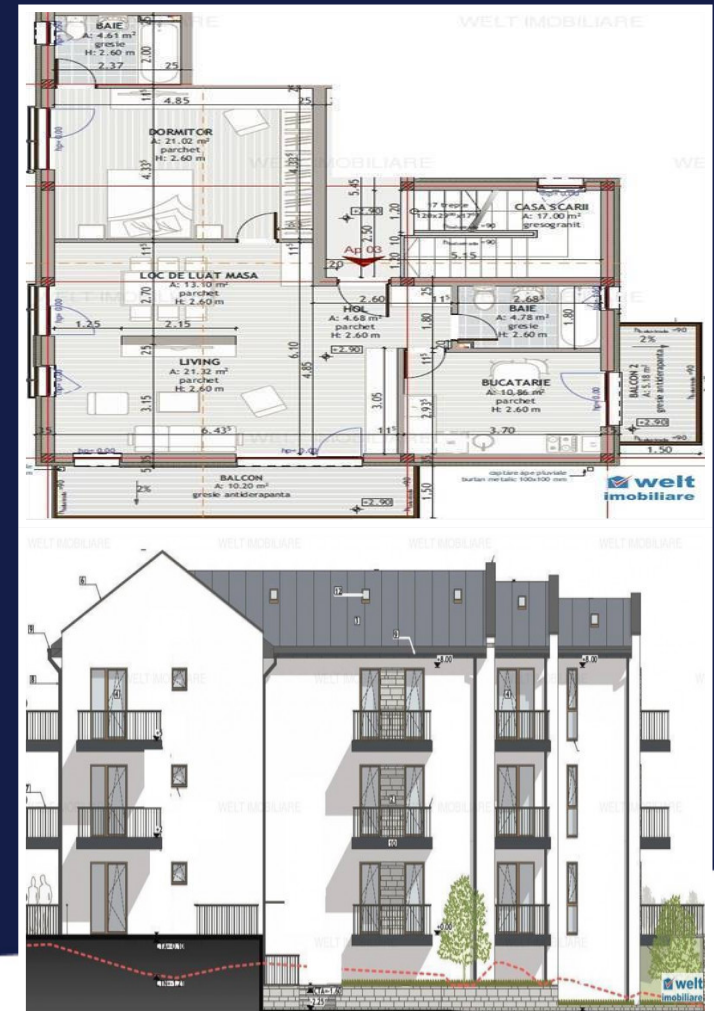

Supr. utila: 80 m²

Nr.camere: 2

Etaj: 1/2

PERSONA DE CONTACT: MARIUS MORINCEAN
TEL.MOBIL: 0727.228819
EMAIL: office@weltimobiliare.ro