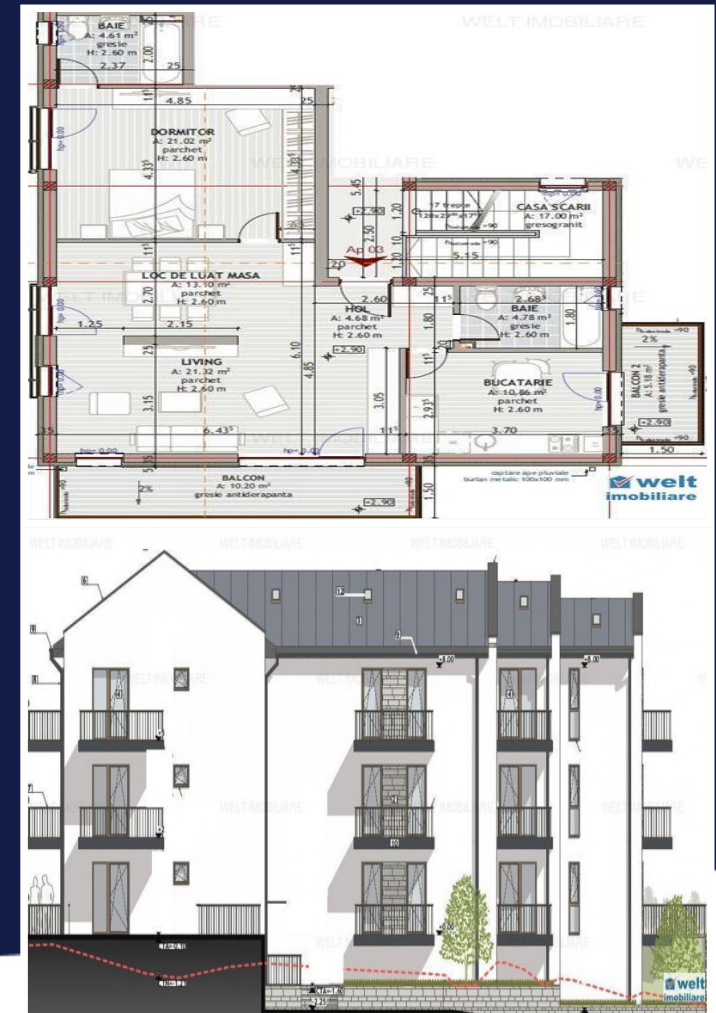

Supr. utila: 80 m<sup>2</sup>

Nr.camere: 2

Etaj: 1/2

PERSOANA DE CONTACT: MARIUS MORINCEAN

TEL.MOBIL: 0727.228819

EMAIL: office@weltimobiliare.ro