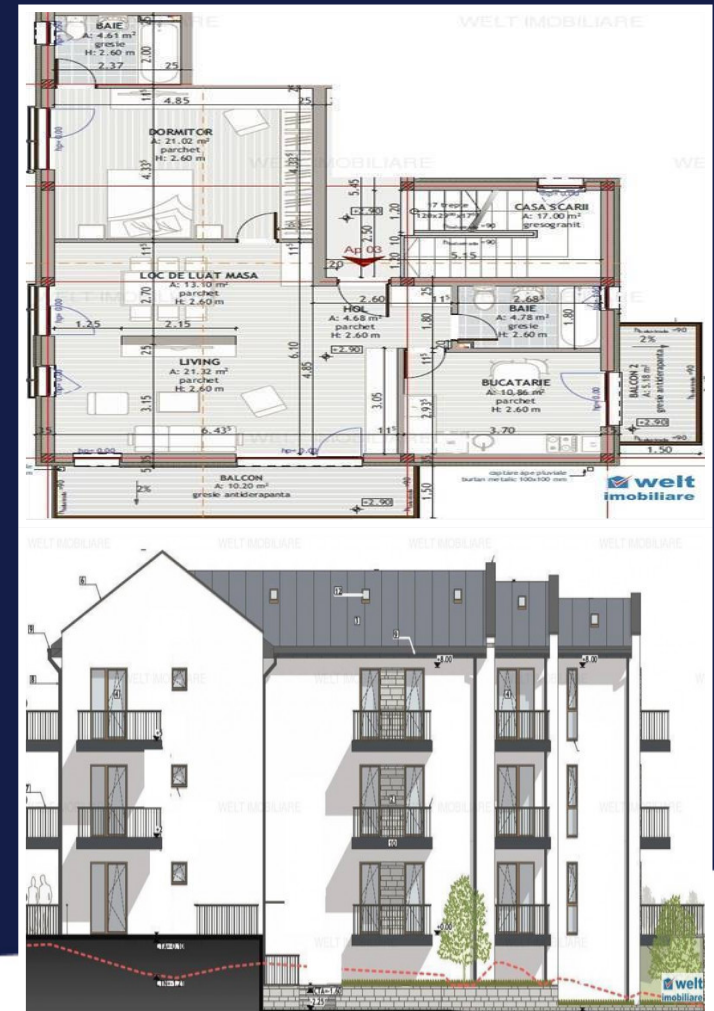

Supr. utila: 80 m²

Nr.camere: 2

Etaj: 1/2

PERSOANA DE CONTACT: MARIUS MORINCEAN
TEL.MOBIL: 0727.228819
EMAIL: office@weltimobiliare.ro