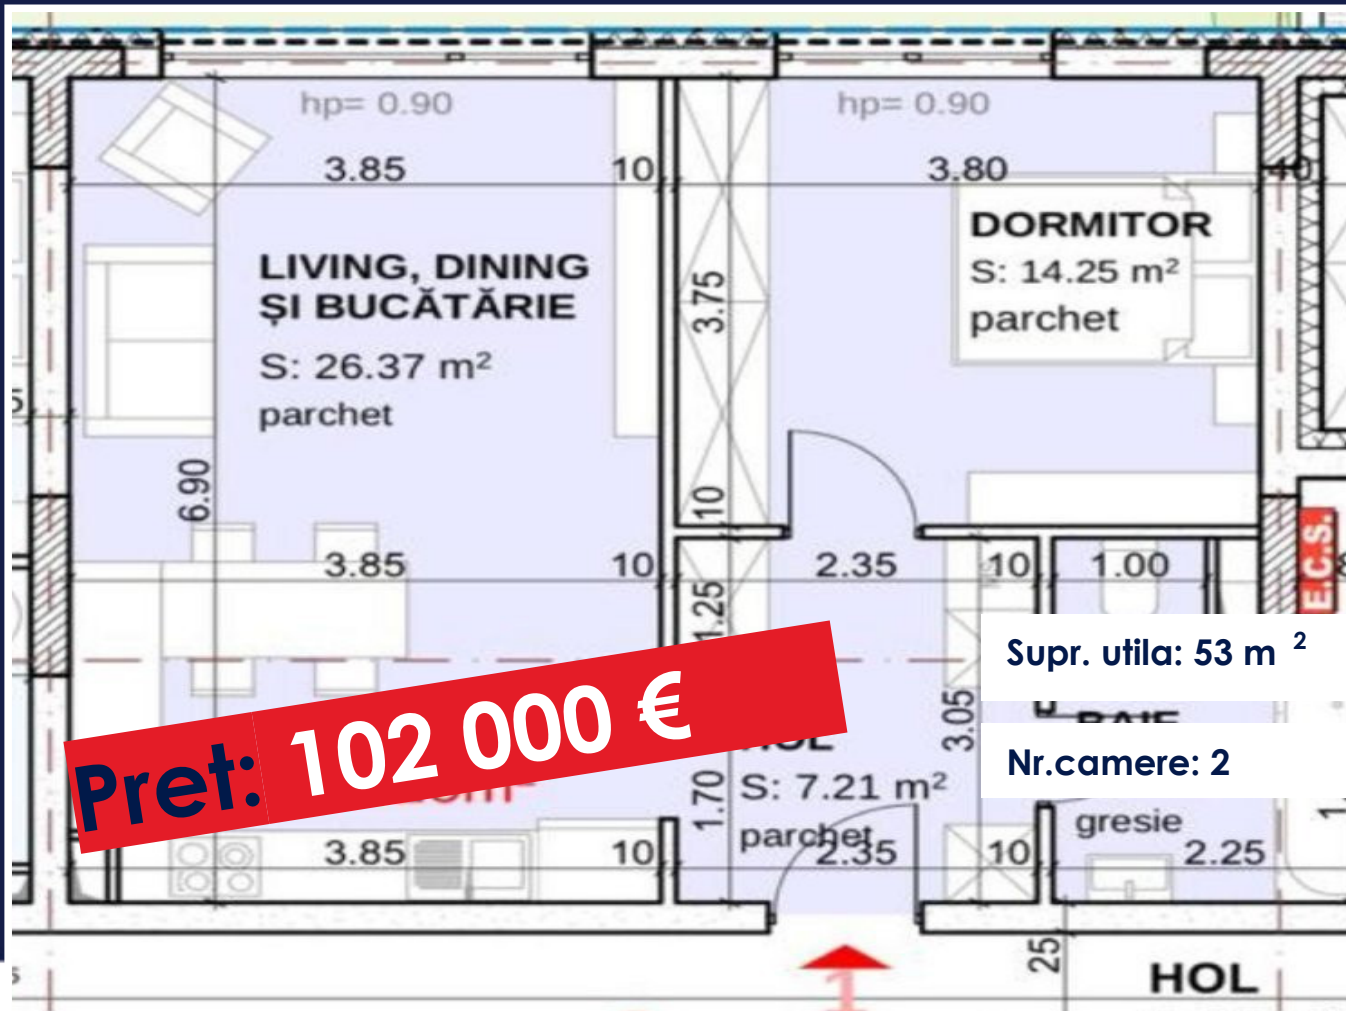

VANZARE 2 CAMERE SEMIDECOMANDATE,
SOPOR, BLOC NOU, PARTER
ID: P30482

DE VANZARE

PERSOANA DE CONTACT: LUCIAN ROGOJAN
TEL.MOBIL: 0737.040012
EMAIL: office@weltimobiliare.ro