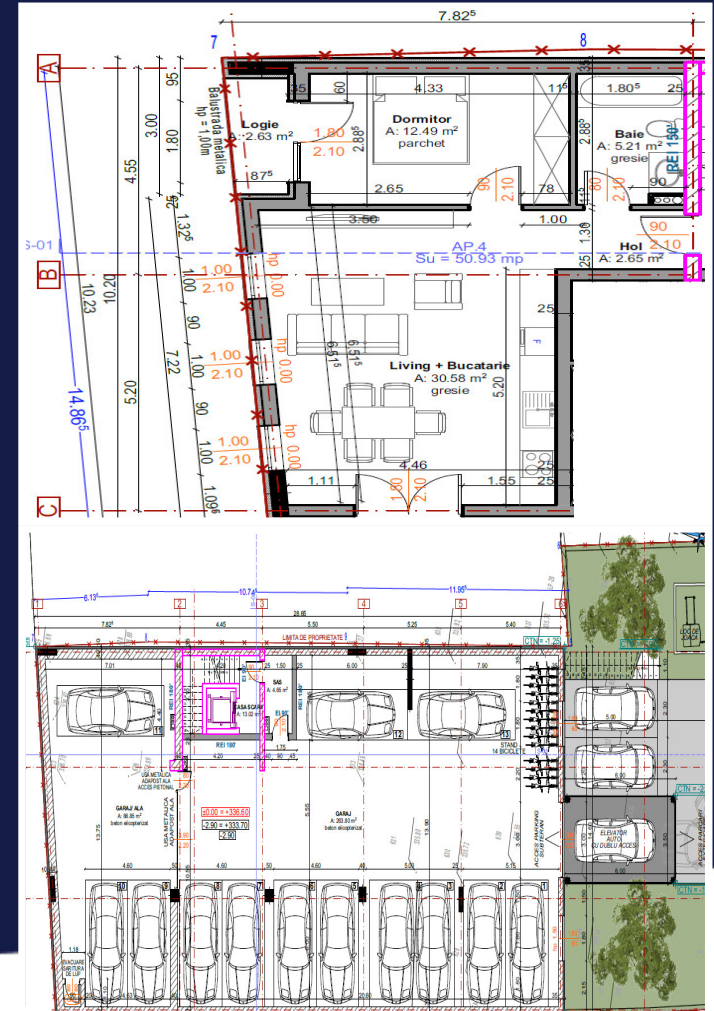

PROIECT NOU MARASTI, ZONA BENZINARIE
MOL, 2 CAMERE, 51 MP, ETAJ 2, EXPUNERE
NORD

DE VANZARE

Supr. utila: 50.93
m²

Nr.camere: 2

Etaj: 2/6

PERSOANA DE CONTACT: MIHAI-SEBASTIAN POP
TEL.MOBIL: 0727.228818
EMAIL: office@weltimobiliare.ro