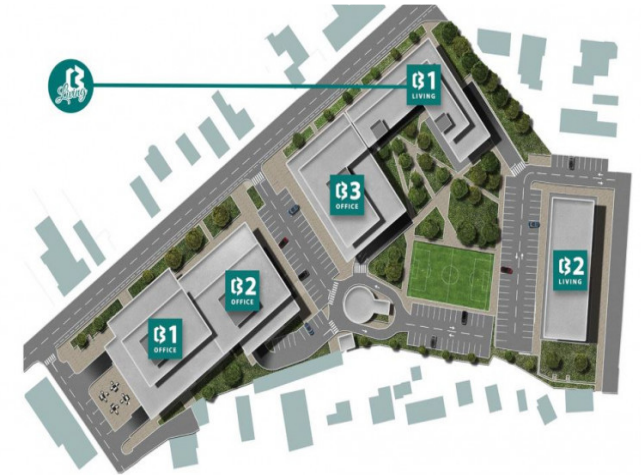

APARTAMENT 2 CAMERE, 62 MP, LOGIE 6 MP,
ETAJ 2, PARCARE SUBTERANA, MARASTI
ID: P27718

DE VANZARE

Pret: 108 205 €

Supr. utila: 62.45
m²

Nr.camere: 2

Etaj: 2/6

PERSOANA DE CONTACT: DAVID DEORNA

TEL.MOBIL: 0727.228815