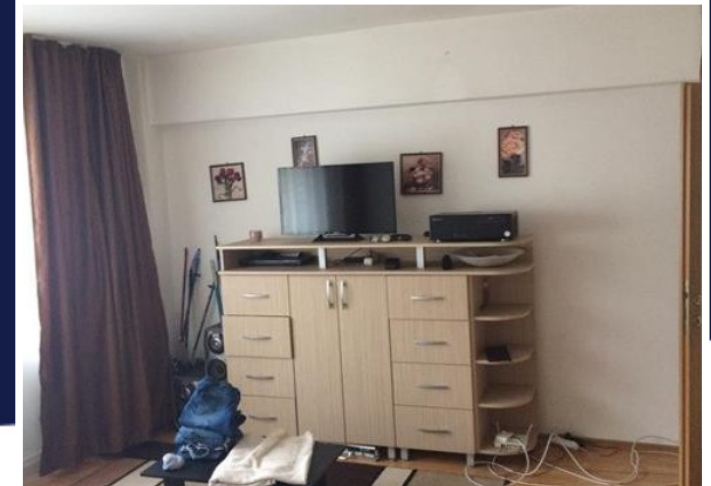

APARTAMENT 2 CAMERE, PIATA MARASTI  
ID: P9552

DE VANZARE

Pret: 85 000 €

Supr. utila: 52 m<sup>2</sup>

Nr.camere: 2

Etaj: 9/9

PERSOANA DE CONTACT: NATALIA TĀBĀCARU

TEL.MOBIL: 0799.994044