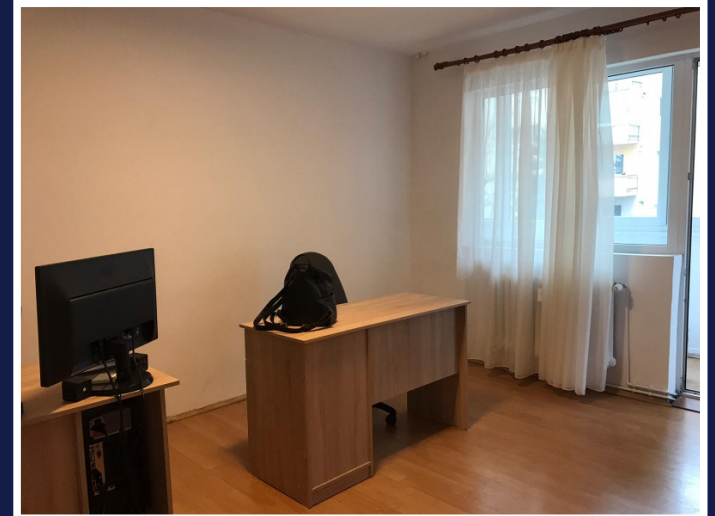

APARTAMENT 2 CAMERE+BALCON INCHIS,
51 MP, DECOMANDAT, ET. 1, ZONA CALEA
FLORESTI

DE VANZARE

ID: P2/442

Supr. utila: 51 m²

Nr.camere: 2

Etaj: 1/10

PERSOANA DE CONTACT: GEORGIANA MUREȘAN
TEL.MOBIL: 0757.136846
EMAIL: office@weltimobiliare.ro