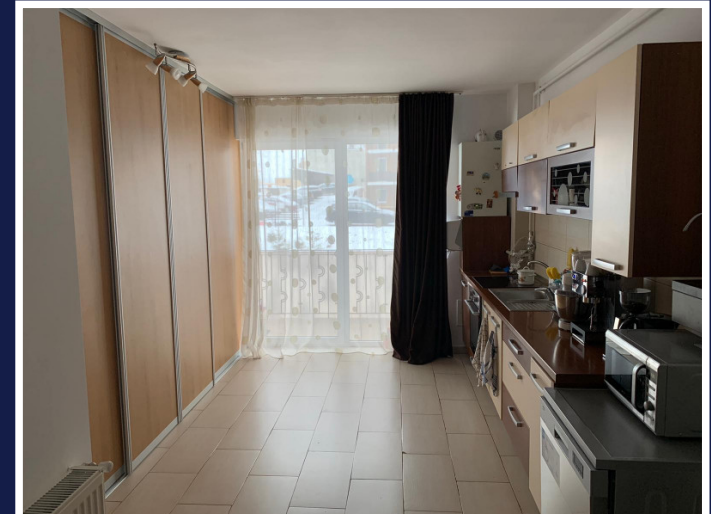

APARTAMENT CU 2 CAMERE, 50MP, LANGA  
PADURE, EDGAR QUINET, 2 PARCARI INCLUSE  
ID: P26656

DE VANZARE

Pret: 92 000 €

Supr. utila: 50 m<sup>2</sup>

Nr.camere: 2

Etaj: 2/6

PERSOANA DE CONTACT: MIHAI MARICA

TEL.MOBIL: 0747.943939