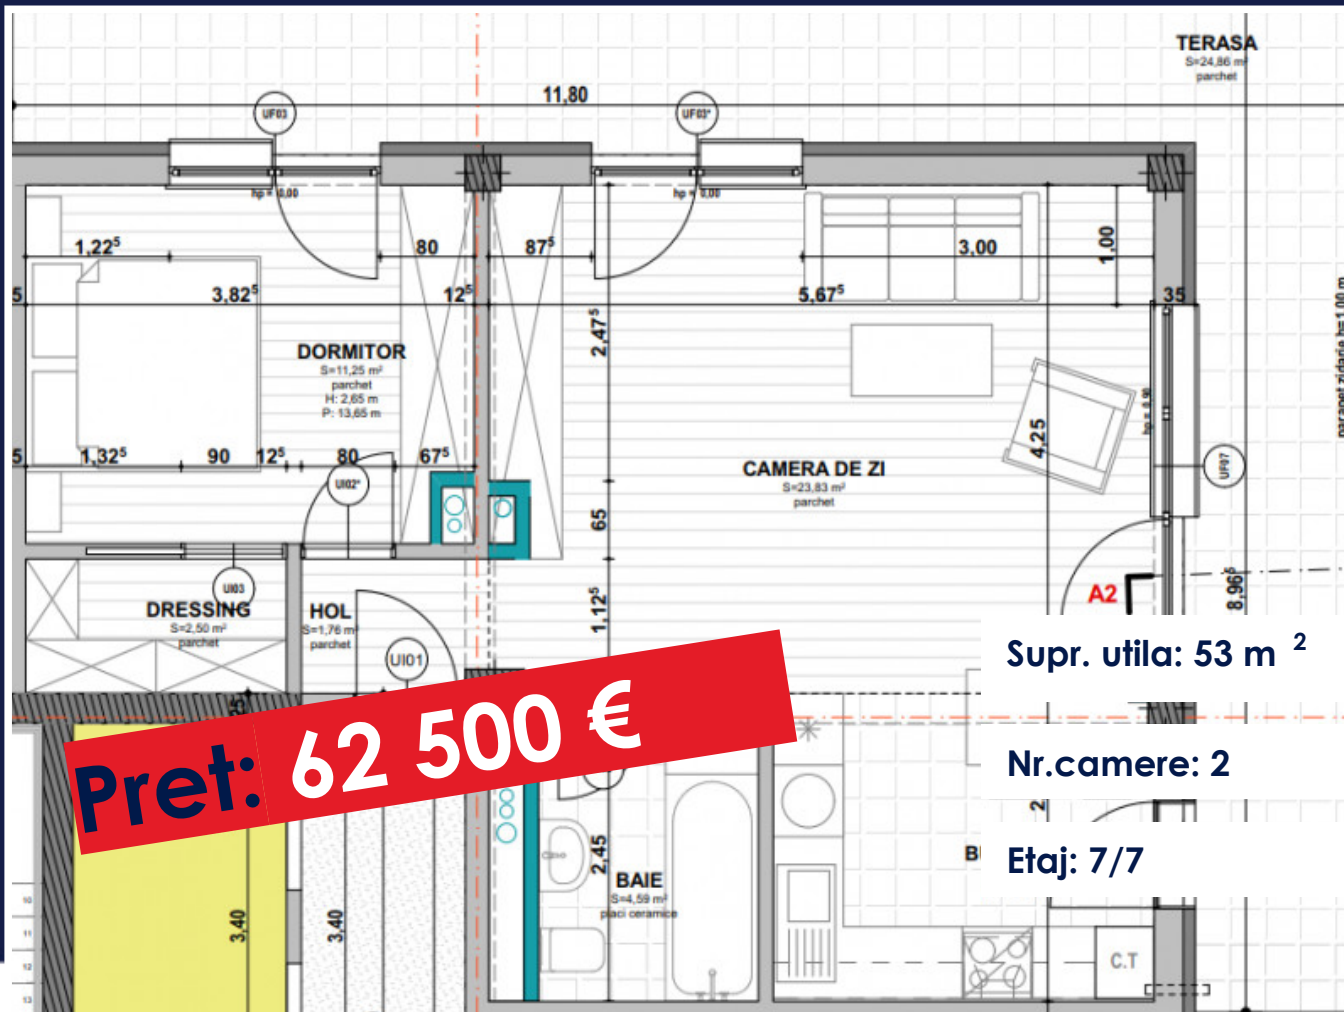

APARTAMENT CU 2 CAMERE, CONSTRUCTIE  
NOUA, CF, OCUPABIL, GARA, IRIS  
ID: P10412

DE VANZARE

**Pret: 62 500 €**

Supr. utila: 53 m<sup>2</sup>

Nr.camere: 2

Etaj: 7/7

PERSOANA DE CONTACT:  
TELEFON: 0264.597584  
EMAIL: [office@weltimobiliare.ro](mailto:office@weltimobiliare.ro)