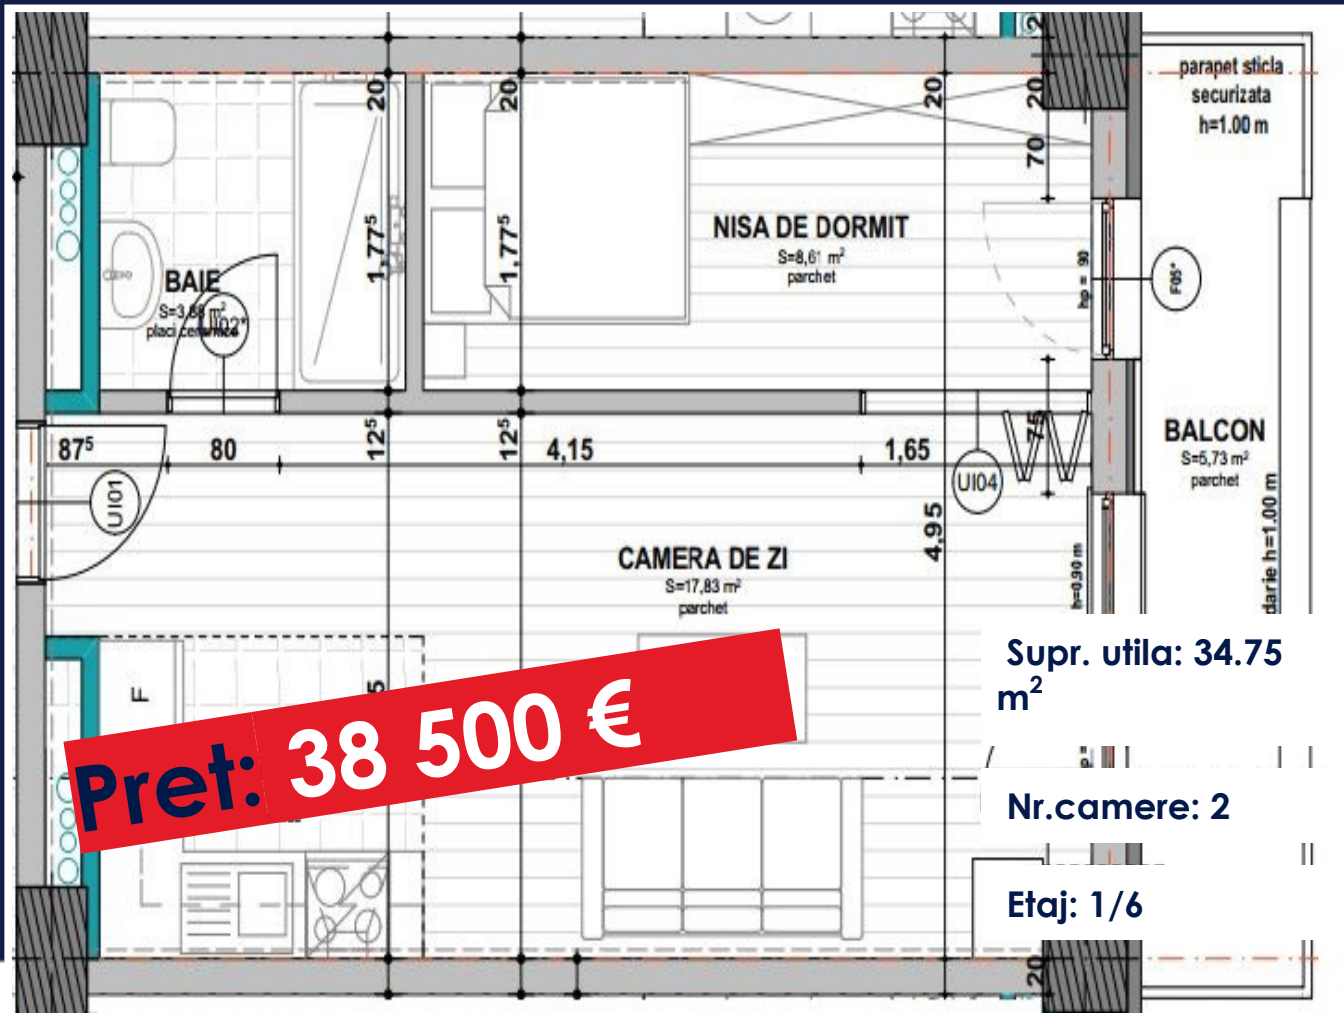

APARTAMENT CU 2 CAMERE, 35 MP, CTIE
NOUA
ID: P8530

DE VANZARE

PERSOANA DE CONTACT: NATALIA ZAHARIA

TEL.MOBIL: 0727.722246

EMAIL: office@weltimobiliare.ro