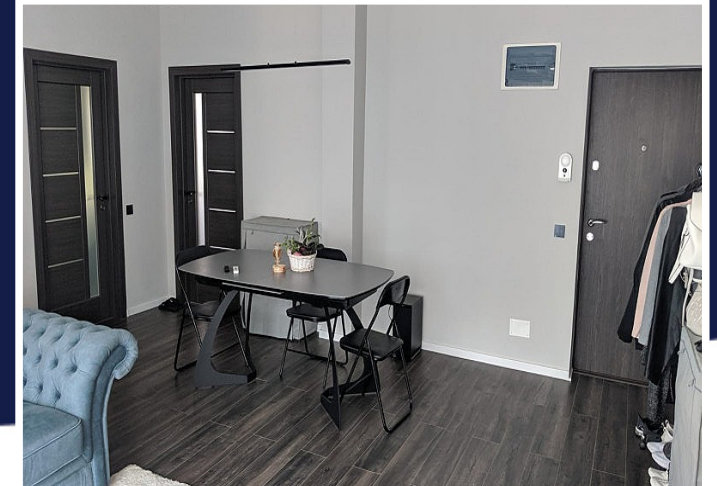

APARTAMENT ULTRAMODERN DE 58 DE MP,
CONSTRUCTIE NOUA, INTRE LACURI
ID: P19142

DE VANZARE

PERSOANA DE CONTACT: IONU C RCU

TEL.MOBIL: 0755.545545

EMAIL: office@weltimobiliare.ro