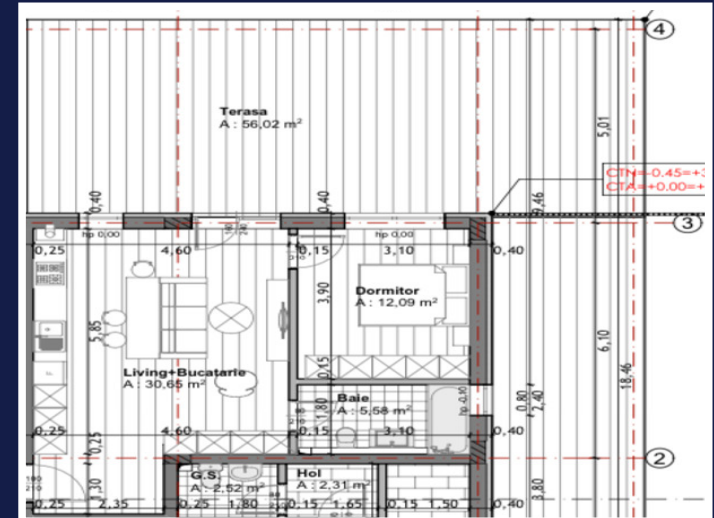

**BLOC NOU! APARTAMENT 2 CAMERE,
TERASA, CARTIER GRIGORESCU
ID: P29669**

DE VANZARE

Pret: 120 000 €

Supr. utila: 49 m²

Nr.camere: 2

**PERSOANA DE CONTACT: NATALIA ZAHARIA
TEL.MOBIL: 0727.722246
EMAIL: office@weltimobiliare.ro**