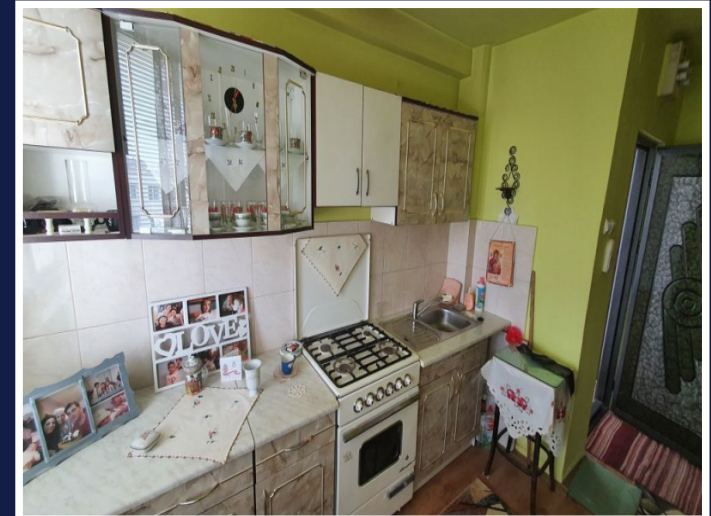

APARTAMENT 2 CAMERE, 47 MP, CLASIC,
BLOC IZOLAT, GRIGORESCU
ID: P27804

DE VANZARE

Pret: 83 900 €

Supr. utila: 47 m²

Nr.camere: 2

Etaj: 4/4

PERSOANA DE CONTACT: ANTONIO PĂTRUNJEL

TEL.MOBIL: 0770.542430