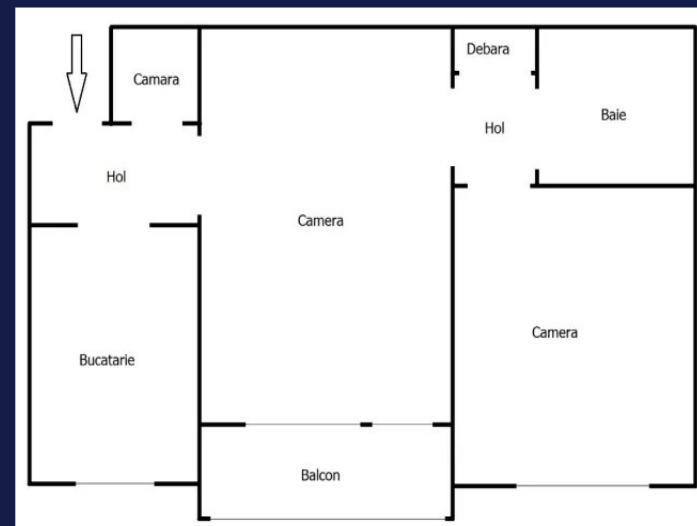

APARTAMENT CU 2 CAMERE, GRIGORESCU  
ID: P18408

DE VANZARE

Pret: 77 000 €

Supr. utila: 44 m<sup>2</sup>

Nr.camere: 2

Etaj: 1/4

PERSOANA DE CONTACT: CĂLIN PIPA

TEL.MOBIL: 0799.949551